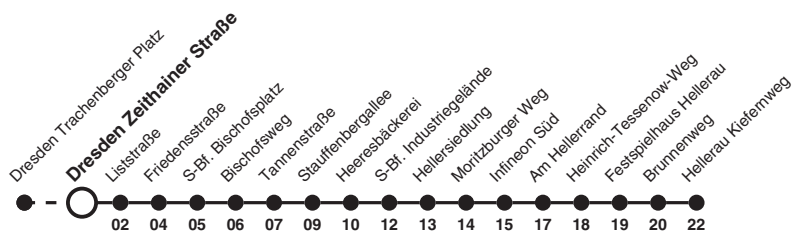

8 Richtung: Dresden Hellerau Kiefernweg

Uhr	MONTAG - FREITAG	SAMSTAG	SONN- UND FEIERTAG	Uhr
4	33a 37 57			4
5	17 42a 59			5
6	17			6
7		33	34	7
8		03 30a 36		8
9		54		9
10				10
11				11
12			00 23a 30 45	12
13				13
14				14
15				15
16				16
17				17
18				18

Hinweise a fährt bis Dresden Infineon Süd