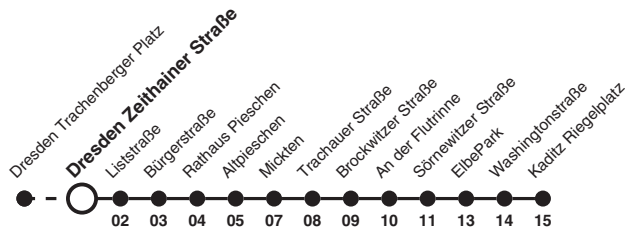

9 Richtung: Dresden Kaditz Riegelplatz

Uhr	MONTAG - FREITAG	SAMSTAG	SONN- UND FEIERTAG	Uhr
5	10			5
6	14 34			6
7				7
8	43			8
9		44		9
10				10
11				11
12			24	12
13				13
14				14
15				15
16				16
17				17
18				18