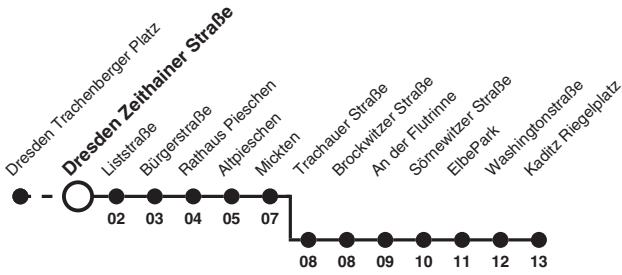

# 13 Richtung: Dresden Kaditz Riegelplatz

Uhr	MONTAG - FREITAG	SAMSTAG	SONN- UND FEIERTAG	Uhr
3	46	46	46	3
4	05a	05a	05a	4
5	14 32			5
6	01 11 29 49			6
7				7
8		12 33a 44 57		8
9		11a 27a	08 44	9
10			11	10
11				11
12				12
13				13
14				14
15				15
16				16
17				17
18				18

**Hinweise** Fahrten ohne Zielangabe verkehren bis Dresden Mickten  
 a fährt bis Dresden Kaditz Riegelplatz

# 13 Richtung: Dresden Btf Trachenberge

Uhr	MONTAG - FREITAG	Uhr
6		6
7		7
8		8
9		9
10		10
11		11
12		12
13		13
14		14
15		15
16		16
17		17
18		18
19	41	19