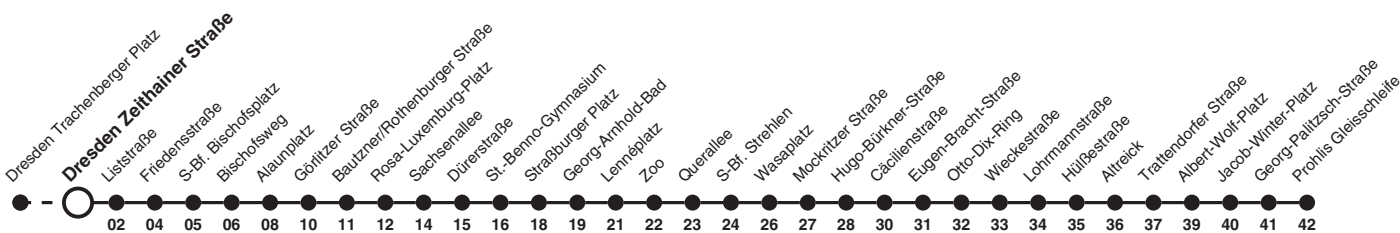

13 Richtung: Dresden Btf Trachenberge

Uhr	MONTAG - FREITAG	SAMSTAG	SONN- UND FEIERTAG	Uhr
6				6
7				7
8				8
9				9
10				10
11				11
12				12
13				13
14				14
15				15
16				16
17				17
18				18
19				19
20		06		20
21			36 48	21
22	19 24 36 49	19 24 36 49	06 20	22
23				23
0	50	50	50	0
1				1
2				2
3				3
4	20	20	20	4

13 Richtung: Dresden Prohlis Gleisschleife

Uhr	MONTAG - FREITAG	SAMSTAG	Uhr
4	50		4
5			5
6			6
7			7
8		15	8
9			9
10			10
11			11
12			12
13			13
14			14
15			15
16			16
17			17
18			18