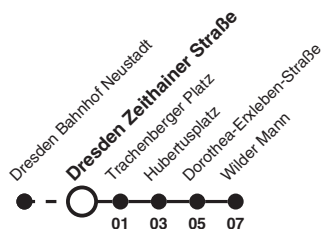

EV 3 Richtung: Dresden Wilder Mann

Uhr	MONTAG - FREITAG	SAMSTAG	SONN- UND FEIERTAG	Uhr
4	34	34	34	4
5	02 33 55	04 34	04 34	5
6	15 25 35 47 57	04 32	04 32	6
7	07 17 27 37 47 57	02 32	02 32	7
8	07 17 27 37 47 57	02 30 46	02 32	8
9	07 17 27 37 47 57	00 20 35 50	02 30 46	9
10	07 17 27 37 47 57	05 17 27 37 47 57	00 20 35 50	10
11	07 17 27 37 47 57	07 17 27 37 47 57	05 20 35 50	11
12	07 17 27 37 47 57	07 17 27 37 47 57	05 20 35 50	12
13	07 17 27 37 47 57	07 17 27 37 47 57	05 20 35 50	13
14	07 17 27 37 47 57	07 17 27 37 47 57	05 20 35 50	14
15	07 17 27 37 47 57	07 17 27 37 47 57	05 20 35 50	15
16	07 17 27 37 47 57	07 17 27 37 47 57	05 20 35 50	16
17	07 17 27 37 47 57	07 17 27 37 47 57	05 20 35 50	17
18	07 17 27 37 47 57	07 17 27 37 50	05 20 35 50	18
19	07 17 26 36 50	05 20 35 50	05 20 35 50	19
20	05 20 35 50	05 20 35 50	05 20 35 50	20
21	05 20 35 50	05 20 35 50	05 19 34 46	21
22	05 20 35 46	05 20 35 46	02 32	22
23	02 32	02 32	02 32	23
0	02 32	02 32	02 32	0
1	02	02	02	1
2	02	02	02	2
3	02 34	02 34	02 34	3
4	04	04	04	4