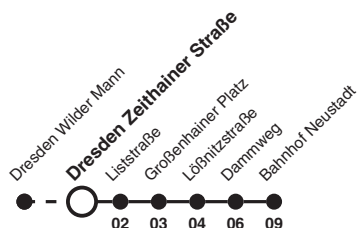

EV 3 Richtung: **Dresden Bahnhof Neustadt**

Uhr	MONTAG - FREITAG	SAMSTAG	SONN- UND FEIERTAG	Uhr
4	19 47	19 49	19 49	4
5	10 32 51	19 49	19 49	5
6	01 11 22 33 43 53	23 53	23 53	6
7	03 13 23 33 43 53	23 53	23 53	7
8	03 13 23 33 43 53	23 37 57	23 53	8
9	03 13 23 33 43 53	12 27 42 54	23 37 57	9
10	03 13 23 33 43 53	04 14 24 34 44 54	12 27 42 57	10
11	03 13 23 33 43 53	04 14 24 34 44 54	12 27 42 57	11
12	03 13 23 33 43 53	04 14 24 34 44 54	12 27 42 57	12
13	03 13 23 33 43 53	04 14 24 34 44 54	12 27 42 57	13
14	03 13 23 33 43 53	04 14 24 34 44 54	12 27 42 57	14
15	03 13 23 33 43 53	04 14 24 34 44 54	12 27 42 57	15
16	03 13 23 33 43 53	04 14 24 34 44 54	12 27 42 57	16
17	03 13 23 33 43 53	04 14 24 34 44 54	12 27 42 57	17
18	03 13 23 33 43 53	04 14 27 42 57	12 27 42 57	18
19	02 13 27 42 57	12 27 42 57	12 27 42 57	19
20	12 27 42 57	12 27 42 57	12 27 42 56	20
21	12 27 42 57	12 27 42 57	11 23 40 53	21
22	12 23 40 53	12 23 40 53	23 53	22
23	23 53	23 53	23 53	23
0	23	23	23	0
1	23	23	23	1
2	23	23	23	2
3	19 49	19 49	19 49	3