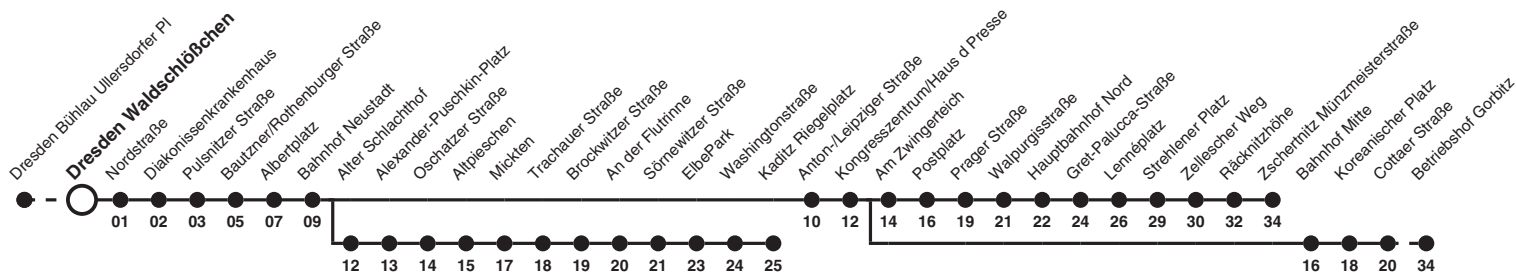

11 Richtung: Dresden Betriebshof Gorbitz

Uhr	MONTAG - FREITAG	SAMSTAG	SONN- UND FEIERTAG	Uhr
4	26 56	26 56	26 56	4
5	21 41 56	26 56	26 56	5
6	09 21 31 41 51	26 56	26 56	6
7	01 11 21 31 41 51	26 56	26 56	7
8	01 11 21 31 41 51	26 47	26 56	8
9	01 11 21 31 41 51	07 22 37 52	26 47	9
10	01 11 21 31 41 51	07 21 31 41 51	07 22 37 52	10
11	01 11 21 31 41 51	01 11 21 31 41 51	07 22 37 52	11
12	01 11 21 31 41 51	01 11 21 31 41 51	07 22 37 52	12
13	01 11 21 31 41 51	01 11 21 31 41 51	07 22 37 52	13
14	01 11 21 31 41 51	01 11 21 31 41 51	07 22 37 52	14
15	01 11 21 31 41 51	01 11 21 31 41 51	07 22 37 52	15
16	01 11 21 31 41 51	01 11 21 31 41 51	07 22 37 52	16
17	01 11 21 31 41 51	01 11 21 31 41 52 57a	07 22 37 52	17
18	01 11 21 31 41 52	07 22 27d 37 52	07 22 37 52	18
19	07 11b 22 37 42b 52	07 22 37 52	07 22 37 52	19
20	07 11b 22 37 52	07 22 37 52	07 22 37 53	20
21	07 22 37 52	07 22 37 52	08 26 34a 56	21
22	07 26 34a 56	07 26 34a 56	04a 26 56	22
23	04a 26 56	04a 26 56	26 56	23
0	26 34a	26 34a	26 34a	0
1	26 34a	26 34a	04a 26	1
2	26	26	26	2
3	26c 56c	26c 56c	26c 56c	3

Hinweise Fahrten ohne Zielangabe verkehren bis Dresden Zschertnitz Münzmeisterstraße
 a fährt bis Dresden Mickten
 b fährt bis Dresden Kaditz Riegelplatz
 c fährt bis Dresden Postplatz
 d fährt bis Dresden Betriebshof Gorbitz