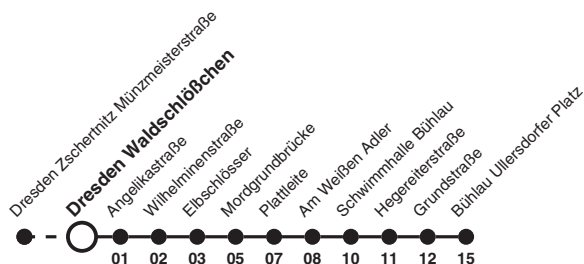

# 11 Richtung: Dresden Bühlau Ullersdorfer Pl

Uhr	MONTAG - FREITAG	SAMSTAG	SONN- UND FEIERTAG	Uhr
3	52 59	52 59	52 59	3
4	29 59	29 59	29 59	4
5	15 30 39 48 58	29 59	29 59	5
6	08 18 28 40 52	29 59	29 59	6
7	02 12 22 32 42 52	29 59	29 59	7
8	02 12 22 32 42 52	30 39 46	29 59	8
9	02 12 22 32 42 52	00 12 27 42 57	30 46	9
10	02 12 22 32 42 52	12 20 27 42 53	00 12 27 42 57	10
11	02 12 22 32 42 52	03 13 23 33 43 53	12 27 42 57	11
12	02 12 22 32 42 52	03 13 23 33 43 53	12 27 42 57	12
13	02 12 22 32 42 52	03 13 23 33 43 53	12 27 42 57	13
14	02 12 22 32 42 52	03 13 23 33 43 53	12 27 42 57	14
15	02 12 22 32 42 52	03 13 23 33 43 53	12 27 42 57	15
16	02 12 22 32 42 52	03 13 23 33 43 53	12 27 42 57	16
17	02 12 22 32 42 52	03 13 23 33 43 53	12 27 42 57	17
18	02 12 22 32 42 52	03 13 27 42 57	12 27 42 57	18
19	02 12 21 31 42 57	12 27 42 57	12 27 42 57	19
20	12 27 42 57	12 27 42 57	12 27 42 57	20
21	12 27 42 57	12 27 42 57	12 26 37 59	21
22	12 27 45 59	12 27 45 59	29 59	22
23	29 59	29 59	29 59	23
0	29 59	29 59	29 59	0
1	59	59	59	1
2	59	59	59	2
3	29	29	29	3