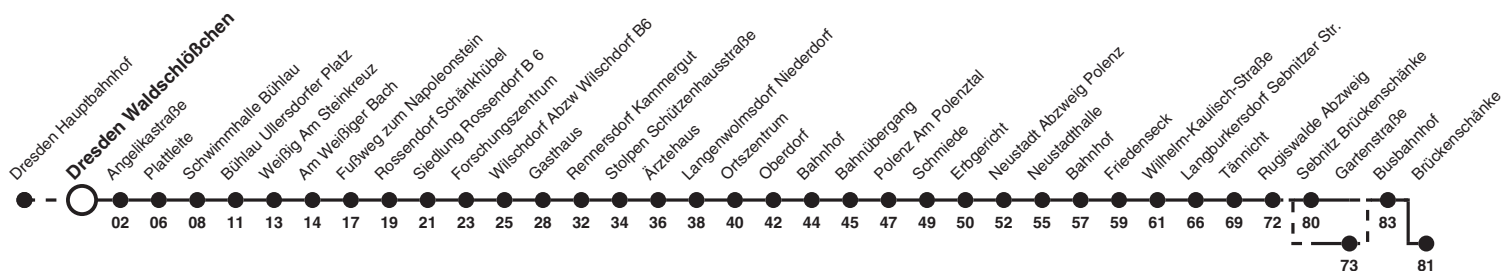

# 261

## Richtung: Sebnitz Brückenschänke

Uhr	Sonn- und Feiertag	MONTAG - FREITAG	SAMSTAG	Uhr
5		17		5
6		25		6
7		25 55ad		7
8	20f	21c 25	20f	8
9		29		9
10	20f	29	20f	10
11		29		11
12	20ef	29	20ef	12
13		29		13
14	20ef	29	20ef	14
15		29		15
16	20ef	29	20ef	16
17		29		17
18	20ef	28	20bef	18
19		28		19
20	42ef	43	42bef	20
21		42		21
22	42ef	42	42bef	22

**Hinweise** Fahrten ohne Zielangabe verkehren bis Sebnitz

Busbahnhof

a nur an schulfreien Tagen

b nicht 24. und 31. Dez

c fährt bis Rossendorf Forschungszentrum

d fährt bis Stolpen Ärztehaus

e fährt bis Sebnitz Brückenschänke

f bedient Sebnitz Gartenstraße

Am 24. und 31. Dez Verkehr wie an Samstagen

Regionalverkehr Sächs. Schweiz-Osterzgebirge GmbH (RVSOE)

Schultage im Fahrplanjahr: 13. - 22. Dez 2021; 03. Jan - 11. Feb; 28. Feb - 14. Apr; 25. Apr - 25. Mai; 30. Mai - 15. Jul; 29. Aug - 14 Okt; 1. Nov - 9. Dez 2022