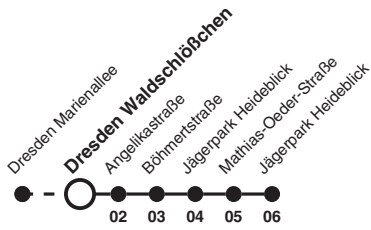

# 74 Richtung: Dresden Jägerpark Heideblick

Uhr	MONTAG - FREITAG	SAMSTAG	SONN- UND FEIERTAG	Uhr
5	38			5
6	02 32a 52a			6
7	14a 34a 54a			7
8	14a 33			8
9	03 33	04 34		9
10	03 33	04 37		10
11	03 33	07 37		11
12	03 33	07 37	04 34	12
13	03 33	07 37	04 34	13
14	03 14 33 44	07 37	04 34	14
15	03 14 33 44	07 37	04 34	15
16	03 14 33 44	07 37	04 34	16
17	03 14 33 44	07 37	04 34	17
18	03a 24a 43	07 34	04 34	18
19	04 34	04 34	04 34	19
20	04 34	04 34	04 34	20

**Hinweise** a fährt bis Dresden Mathias-Oeder-Straße

# 74 Richtung: Dresden Jägerpark Heideblick

Uhr	MONTAG - FREITAG	SAMSTAG	SONN- UND FEIERTAG	Uhr
5	38			5
6	02 33a 53a			6
7	15a 35a 55a			7
8	15a 34			8
9	04 34	05 35		9
10	04 34	05 38		10
11	04 34	08 38		11
12	04 34	08 38	05 35	12
13	04 34	08 38	05 35	13
14	04 15 34 45	08 38	05 35	14
15	04 15 34 45	08 38	05 35	15
16	04 15 34 45	08 38	05 35	16
17	04 15 34 45	08 38	05 35	17
18	04a 25a 44	08 35	05 35	18
19	05 35	05 35	05 35	19
20	05 35	05 35	05 35	20