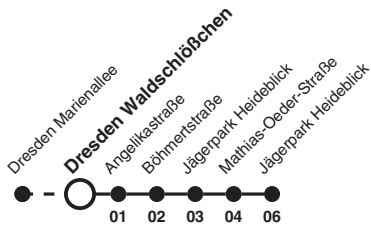

# 74 Richtung: Dresden Jägerpark Heideblick

Uhr	MONTAG - FREITAG	SAMSTAG	SONN- UND FEIERTAG	Uhr
5	38			5
6	02 32a 52a			6
7	14a 34a 54a			7
8	14a 33			8
9	03 33	04 34		9
10	03 33	04 37		10
11	03 33	07 37		11
12	03 33	07 37	04 34	12
13	03 33	07 37	04 34	13
14	03 14 33 44	07 37	04 34	14
15	03 14 33 44	07 37	04 34	15
16	03 14 33 44	07 37	04 34	16
17	03 14 33 44	07 37	04 34	17
18	03a 24a 43	07 34	04 34	18
19	04 34	04 34	04 34	19
20	04 34	04 34	04 34	20

**Hinweise** a fährt bis Dresden Mathias-Oeder-Straße

# 74 Richtung: Dresden Jägerpark Heideblick

Uhr	MONTAG - FREITAG	SAMSTAG	SONN- UND FEIERTAG	Uhr
5	38			5
6	02 33a 53a			6
7	15a 35a 55a			7
8	15a 34			8
9	04 34	05 35		9
10	04 34	05 38		10
11	04 34	08 38		11
12	04 34	08 38	05 35	12
13	04 34	08 38	05 35	13
14	04 15 34 45	08 38	05 35	14
15	04 15 34 45	08 38	05 35	15
16	04 15 34 45	08 38	05 35	16
17	04 15 34 45	08 38	05 35	17
18	04a 25a 44	08 35	05 35	18
19	05 35	05 35	05 35	19
20	05 35	05 35	05 35	20