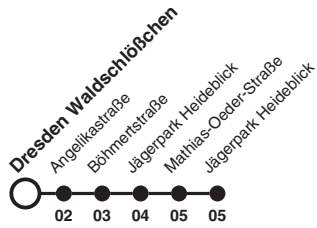

## Richtung: Dresden Jägerpark Heideblick

Uhr	MONTAG - FREITAG	SAMSTAG	SONN- UND FEIERTAG	Uhr
6				6
7				7
8				8
9			04a 39a	9
10			06a 32a	10
11			02a 32a	11
12				12
13				13
14				14
15				15
16				16
17				17
18				18
19				19
20				20
21	03a 33a	03a 33a	02a 32a	21
22	03a 33a	03a 33a	04a 34a	22
23	04a 34a	04a 34a	04a 34a	23
0	04a 34a	04a 34a	04a 34a	0
1	04a	04a	04a	1

**Hinweise** a Anruf-Linientaxi: Anmeldung mind. 20 Min vor  
Abfahrt Tel. +49 351 857 1111.

# alita 74 Richtung: Dresden Jägerpark Heideblick

Uhr	MONTAG - FREITAG	SAMSTAG	SONN- UND FEIERTAG	Uhr
6				6
7				7
8				8
9			05a 40a	9
10			07a 33a	10
11			03a 33a	11
12				12
13				13
14				14
15				15
16				16
17				17
18				18
19				19
20				20
21	04a 34a	04a 34a	03a 33a	21
22	04a 34a	04a 34a	05a 35a	22
23	05a 35a	05a 35a	05a 35a	23
0	05a 35a	05a 35a	05a 35a	0
1	05a	05a	05a	1