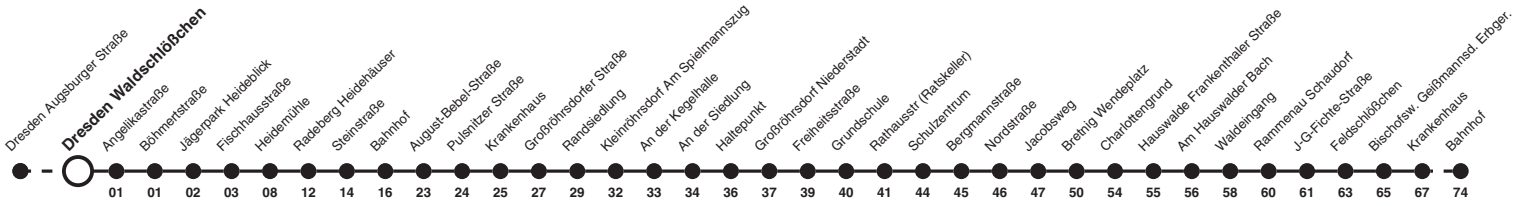

520 Richtung: Bischofswerda Bahnhof

Uhr	MONTAG - FREITAG	SAMSTAG	Sonn- und Feiertag	Uhr
5	39			5
6	39			6
7				7
8	39	39		8
9				9
10	39	39	39	10
11				11
12	39	39	39	12
13				13
14	39	39	39	14
15				15
16	39	39	39	16
17	39			17
18	39	39a		18
19				19
20				20
21				21
22	39b			22

Hinweise a nicht 24. und 31. Dez
 b fährt bis Radeberg Bahnhof