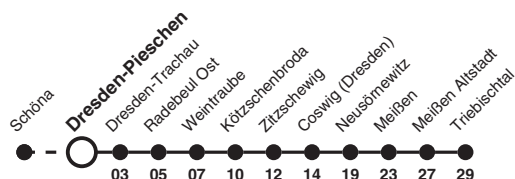

S1

Richtung: Meißen Triebischtal

Uhr	Montag - Freitag	Samstag	Sonn- und Feiertag	Uhr
4	41	41	41g	4
5	11 41	11 41	11 41h 41g	5
6	11 19 41 49	11 41	11 41	6
7	11 19 41 49	11 41	11 41	7
8	11 19 41b 41a	11 41b 41a	11 41b 41a	8
9	11 41	11 41	11 41	9
10	11 41	11 41	11 41	10
11	11 41	11 41	11 41	11
12	11 41	11 41	11 41	12
13	11 41	11 41	11 41	13
14	11 19c 41 49c	11 41	11 41	14
15	11 19c 41 49c	11 41	11 41	15
16	11 19c 41b 41a 49c	11 41b 41a	11 41b 41a	16
17	11 19c 41 49c	11 41	11 41	17
18	11 19c 41 49c	11 41	11 41	18
19	11 41	11 41	11 41	19
20	11 41	11 41	11 41	20
21	11c 41	11 41	11 41	21
22	11c 41	11 41	11 41	22
23	11j 41d	11j 41	11j 41	23
0	11	11	11	0
1	16f 16e	16	16i	1

- Hinweise**
- a nur bis 2. Aug
 - b erst ab 3. Aug
 - c nicht 24. und 31. Dez
 - d nicht in Nächten 24./25. Dez und 31. Dez/1. Jan
 - e nur in Nacht 31. Dez/1. Jan
 - f nur Nacht Fr/Sa, auch Nacht 9./10. Apr; 30. Apr/1. Mai; 20./21. Mai; 17./18. Nov
 - g nicht 25. Dez und 1. Jan
 - h nur 25. Dez und 1. Jan
 - i nur Nächte 25./26. Dez; 10./11., 12./13. Apr; 31. Mai/1. Jun; 3./4. Okt; 31. Okt/1. Nov
 - j fährt bis Meißen