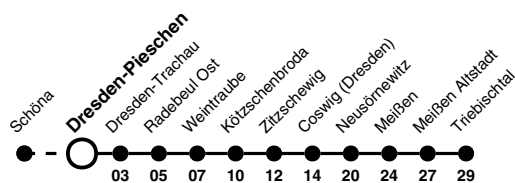

S1 Richtung: Meißen Triebischtal

Uhr	Montag - Freitag	Samstag	Sonn- und Feiertag	Uhr
4	41	41	41	4
5	07 41	07 41	07 41	5
6	11 19 41	11 41	11 41	6
7	11 41b 41a	11 41f 41g	11 41h 41i	7
8	11 19 41b 41a	11 41f 41g	11 41h 41i	8
9	11c 11d 41	11c 11d 41	11c 11d 41	9
10	11 41	11 41	11 41	10
11	11c 11d 41	11c 11d 41	11c 11d 41	11
12	11 41	11 41	11 41	12
13	11c 11d 41	11c 11d 41	11c 11d 41	13
14	11 41	11 41	11 41	14
15	11c 11d 41 49	11c 11d 41	11c 11d 41	15
16	11 19 41	11 41	11 41	16
17	11c 11d 41b 41a	11c 11d 41f 41g	11c 11j 11k 41h 41i	17
18	11 19 41b 41a	11 41f 41g	11 41h 41i	18
19	11c 11d 41	11c 11d 41	11c 11d 41	19
20	11 41	11 41	11 41	20
21	11 41	11 41	11 41	21
22	11 41	11 41	11 41	22
23	11 41	11 41	11 41	23
0	11	11	11	0
1	16e	16	16l	1

- Hinweise**
- a nur bis 3. Jun sowie 18.-20., 23.-26. Okt; 2., 7., 9., 14., 16., 21., 23, 28., 30. Nov; 5., 7. Dez
 - b nur 5. Jun bis 17. Okt sowie 27., 30. Okt; 1., 3., 6., 8., 10., 13., 15., 17., 20., 24., 27., 29. Nov; 1., 4., 6., 8. Dez
 - c nur bis 3. Jun
 - d erst ab 4. Jun
 - e nur Nacht Fr/Sa, auch 6./7. Apr; 17./18. Mai; 2./3. Okt; 30./31. Okt; 21./22. Nov
 - f nicht vom 10. Jun bis 14. Okt
 - g nur vom 10. Jun bis 14. Okt
 - h nicht 3. Okt, 22. Nov
 - i nur 3. Okt, 22. Nov
 - j nur vom 4. Jun bis 29. Okt, nicht 3. Okt
 - k nur 3. Okt; ab 31. Okt
 - l nur Nächte 25./26. Dez; 7./8., 9./10. Apr; 30. Apr/1. Mai; 28./29. Mai