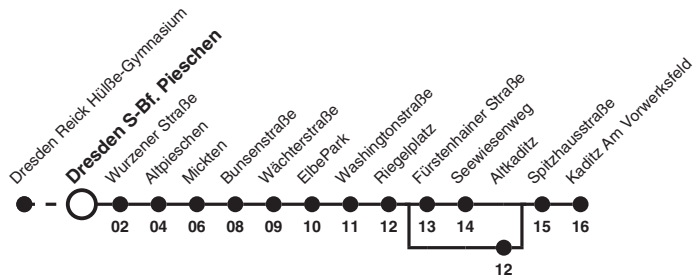

64 Richtung: Dresden Kaditz Am Vorwerkfeld

Uhr	MONTAG - FREITAG	SAMSTAG	SONN- UND FEIERTAG	Uhr
3	58			3
4	28 49 54	29 59	29 59	4
5	20 39 43 57	31	31	5
6	02 17 32 39 43 51	01 26 31	01 26 31	6
7	01 11 21 31 41 51	01 31	01 31	7
8	01 09 17 25 33 40a 50	01 26 31 46	01 31 57	8
9	00a 10 20a 30 40a 50	01 16 31 46 58	10b 27 47 57	9
10	00a 10 20a 30 40a 50	13 28 43 58	19 34 49	10
11	00a 10 20a 30 40a 50	13 28 43 58	04 19 34 49	11
12	00a 10 20a 30 40a 50	13 28 43 58	04 19 34 49	12
13	00a 10 20a 30 40a 45 50	13 28 43 58	04 19 34 49	13
14	00a 10 20a 30 40a 50 58a	13 28 43 58	04 19 34 49	14
15	10 18a 26 34 42a 51 59a	13 28 43 58	04 19 34 49	15
16	09 19a 29 39a 49 59a	13 28 43 58	04 19 34 49	16
17	09 19a 29 39a 49 59	13 28 43 58	04 19 34 49	17
18	09 19 29 39 49 59	13 28 49	04 19 34 49	18
19	09 19 30 41 53	04 19 34 49	04 19 34 49	19
20	06 19 34 49	04 19 34 49	04 19 34 49	20
21	04 19 41	04 19 41	04 19 41	21
22	01 31	01 31	01 31	22
23	01 31	01 31	01 31	23
0	01 31	01 31	01 31	0

Hinweise a fährt bis Dresden Riegelplatz
 b bedient Dresden Altkaditz