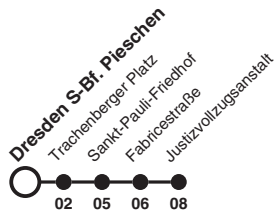

# 76 Richtung: Dresden Justizvollzugsanstalt

Uhr	MONTAG - FREITAG	Uhr
6	18 48	6
7	18 48	7
8	48	8
9	18 48	9
10		10
11	18	11
12	18	12
13	18 57	13
14	18 48	14
15	18 47	15
16	08 47	16
17	08 48	17
18		18