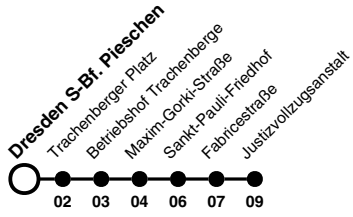

76 Richtung: Dresden Justizvollzugsanstalt

Uhr	MONTAG - FREITAG	Uhr
6	18 48	6
7	18 48	7
8	48	8
9	18 48	9
10		10
11	18	11
12	18	12
13	18 57	13
14	18 48	14
15	18 47	15
16	08 47	16
17	08 48	17
18		18