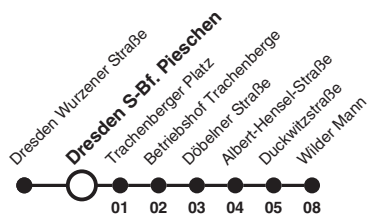

alita 73

Richtung: Dresden Wilder Mann

Uhr	SONN- UND FEIERTAG	Uhr
6		6
7		7
8	18a 48a	8
9	18a 48a	9
10	18a 48a	10
11	18a 48a	11
12	18a 48a	12
13	18a 48a	13
14	18a 48a	14
15	18a 48a	15
16	18a 48a	16
17	18a 48a	17
18	18a 48a	18
19	18a 48a	19
20	18a 48a	20
21	18a	21

Hinweise a Anruf-Linientaxi: Anmeldung mind. 20 Min vor
Abfahrt Tel. +49 351 857 1111.