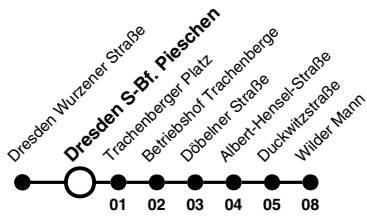

alita 73

Richtung: Dresden Wilder Mann

Uhr	SONN- UND FEIERTAG	Uhr
6		6
7		7
8	18a 48a	8
9	18a 48a	9
10	18a 48a	10
11	18a 48a	11
12	18a 48a	12
13	18a 48a	13
14	18a 48a	14
15	18a 48a	15
16	18a 48a	16
17	18a 48a	17
18	18a 48a	18
19	18a 48a	19
20	18a 48a	20
21	18a	21

Hinweise a Anruf-Linientaxi: Anmeldung mind. 20 Min vor
Abfahrt Tel. +49 351 857 1111.