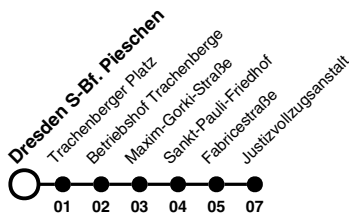

alita 76 Richtung: Dresden Justizvollzugsanstalt

Uhr	MONTAG - FREITAG	SAMSTAG	SONN- UND FEIERTAG	Uhr
5	20a 50a	20a	20a	5
6				6
7		20a 50a	20a 50a	7
8		20a 50a	20a 50a	8
9		20a 50a	20a 50a	9
10		20a 50a	20a 50a	10
11		20a 50a	20a 50a	11
12		20a 50a	20a 50a	12
13		20a 50a	20a 50a	13
14		20a 50a	20a 50a	14
15		20a 50a	20a 50a	15
16		20a 50a	20a 50a	16
17		20a 50a	20a 50a	17
18	20a 50a	20a 50a	20a 50a	18
19	20a	20a	20a	19
20				20
21	20a	20a	20a	21

Hinweise a Anruf-Linientaxi: Anmeldung mind. 20 Min vor
 Abfahrt Tel. +49 351 857 1111.