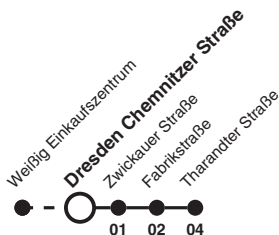

61 Richtung: Dresden Tharandter Straße

Uhr	MONTAG - FREITAG	SAMSTAG	SONN- UND FEIERTAG	Uhr
4	45	50	50	4
5	15 38 50	20 45	20 45	5
6	02 10 20 27 34 44 50 57	15 45	15 45	6
7	02 09 21 26 31 41 51	15 45 48	15 45	7
8	01 11 21 31 41 46 51 56	10 16 41 49	15 46 48	8
9	01 08 14 18 28 38 48 58	00 13 28 43 58	00 15 28 46 59	9
10	08 18 28 38 44 48 58	13 28 43 58	12 28 43 58	10
11	04 08 18 28 38 48 58	13 28 43 58	13 28 43 58	11
12	08 18 28 34 38 48 58	13 28 43 58	13 28 43 58	12
13	04 08 18 28 38 48 58	13 28 43 58	13 28 43 58	13
14	08 14 18 28 38 48 54 58	13 28 43 58	13 28 43 58	14
15	08 18 28 38 48 58	13 28 43 58	13 28 43 58	15
16	08 14 18 28 38 44 48 58	13 28 43 58	13 28 43 58	16
17	08 18 28 38 48 58	13 28 43 58	13 28 43 58	17
18	08 18 28 38 48 58	13 28 43 57	13 28 43 58	18
19	08 18 28 37 46 58	13 28 43 58	13 28 43 58	19
20	12 28 43 58	13 28 43 58	13 28 43 58	20
21	13 28 43 58	13 28 43 58	13 28 45	21
22	08 23 38 55	08 23 38 55	17 45	22
23	15 45	15 45	15 45	23
0	15 45	15 45	15 45	0