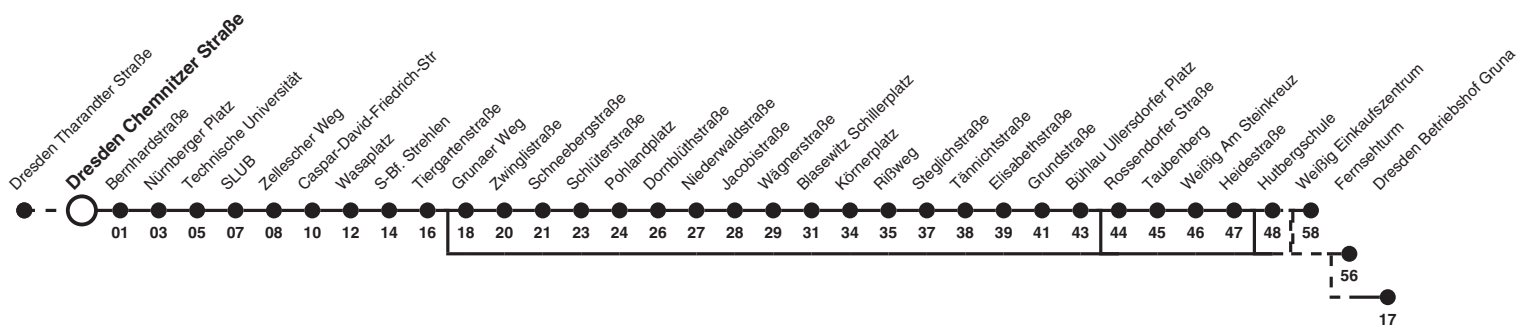

61 Richtung: Dresden Betriebshof Gruna

Uhr	MONTAG - FREITAG	SAMSTAG	SONN- UND FEIERTAG	Uhr
4	21 49			4
5	11f 33a 42f 52be	10 40	10 40	5
6	02f 12be 22f 32be 42f 53be	10 40	10 40	6
7	03f 13be 19cd 23f 33be 39cd 43 49cd 53be	10a 38be 51	10 40	7
8	03 13be 23 33be 43 53be	06be 20 36be 51	10a 40be 51	8
9	00cd 03 10cd 13be 23 30cd 33be 43 53be	06be 21 36be 51	06be 21 36be 51	9
10	03 13be 23 33be 43 53be	02be 17 32be 47	06be 21 36be 51	10
11	00cd 03 13be 20cd 23 33be 43 53be	02be 17 32be 47	06be 21 36be 51	11
12	03 13be 23 33be 43 50cd 53be	02be 17 32be 47	06be 21 36be 51	12
13	03 13be 20cd 23 33be 43 53be	02be 17 32be 47	06be 21 36be 51	13
14	03 13be 23 33be 39cd 43 53be	02be 17 32be 47	06be 21 36be 51	14
15	03 09cd 13be 23 33be 43 53be	02be 17 32be 47	06be 21 36be 51	15
16	03 13be 23 29cd 33be 43 53be 59cd	02be 17 32be 47	06be 21 36be 51	16
17	03 13be 23 33be 43 53be	02be 17 36be 49	06be 21 36be 51	17
18	03 13be 23 32be 41be 51	06be 21 36be 51	06be 21 36be 51	18
19	06be 13cd 21 28cd 36be 51	06be 21 36be 45cd 51	06be 21 36be 51	19
20	06be 21 36be 51	06be 21 36be 51	06be 21 30cd 36be 51	20
21	07be 14cd 24 41a 56a	07be 24 41 56a	07be 24 40 55cd	21
22	10 20cd 40 50cd	10 25cd 40	10 40	22
23	10 40	10 15cd 40	10 40	23
0	10a 40a 56cd	10a 40a	10a 40a	0
1		05cd	03cd	1

- Hinweise** Fahrten ohne Zielangabe verkehren bis Weißig Einkaufszentrum
- a fährt bis Dresden Bühlau Ullersdorfer Pl
 - b fährt bis Fernsehturm
 - c fährt bis Dresden Betriebshof Gruna
 - d bedient nicht von Dresden Grunaer Weg bis Weißig Hutbergschule
 - e bedient nicht von Dresden Rossendorfer Straße bis Weißig Hutbergschule
 - f nicht über Weißig Hutbergschule