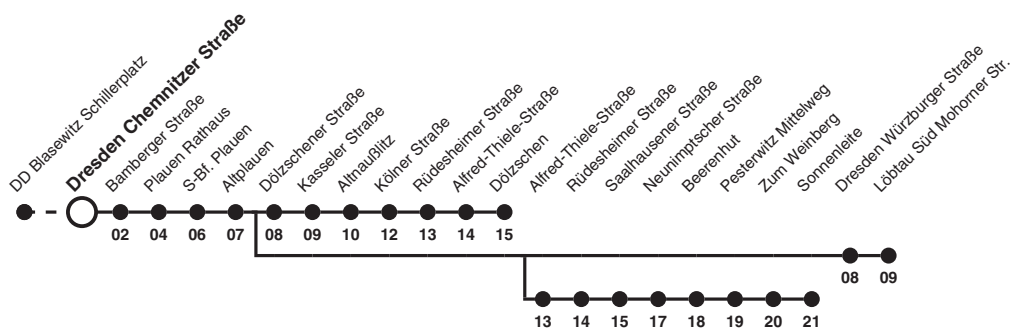

62 Richtung: DD Löbtau Süd Mohorner Str.

Uhr	MONTAG - FREITAG	SAMSTAG	SONN- UND FEIERTAG	Uhr
4	31	31	31	4
5	01 21 34 50	01 21 51	01 21 51	5
6	02d 14 24d 34 43d 53	21 51	21 51	6
7	01d 08 14 21d 26b 33 40d 46b 53	21 51	21 51	7
8	00d 06b 13 20d 26b 33 40d 46d 55	21 51	21 51	8
9	05d 15 25d 35 45d 55	14 28d 43 54d	21 52	9
10	05d 15 25d 35 45d 55	04d 14 24d 34d 44 54d	00d 14 29d 44 59d	10
11	05d 15 25d 35 45d 55	04d 14 24d 34d 44 54d	14 29d 44 59d	11
12	05d 15 25d 35 45d 55	04d 14 24d 34d 44 54d	14 29d 44 59d	12
13	05d 15 25d 35 45d 53	04d 14 24d 34d 44 54d	14 29d 44 59d	13
14	00d 06b 13 20d 26b 33 40b 46d 53	04d 14 24d 34d 44 54d	14 29d 44 59d	14
15	00 06b 13 20d 26b 33 40d 46b 53	04d 14 24d 34d 44 54d	14 29d 44 59d	15
16	00d 06b 13 20d 26b 33 40d 46b 53	04d 14 24d 34d 44 54d	14 29d 44 59d	16
17	00d 06b 13 20d 26b 33 40d 46a 53	04d 14 24a 33d 44 59d	14 29d 44 59d	17
18	00d 06a 13 23d 33 43d 53	14 29d 44 59d	14 29d 44 59d	18
19	03a 14 29d 44 59d	14 29d 44 59d	14 29d 44 59d	19
20	14 29d 44 59d	14 29d 44 59d	14 29d 44 59d	20
21	14 29d 44 59d	14 29d 44 59d	16 29a 51	21
22	14 29a 51	14 29a 51	21 51	22
23	21 51	21 51	21 51	23
0	21 51c	21 51c	21 51c	0
1	51c	51c	51c	1
2	51c	51c	51c	2
3	51c	51c	51c	3

Hinweise Fahrten ohne Zielangabe verkehren bis Dresden
 Dölzschen
 a fährt bis Dresden Plauen Rathaus
 b fährt bis Dresden S-Bf. Plauen
 c fährt bis Pesterwitz Sonnenleite
 d fährt bis DD Löbtau Süd Mohorner Str.