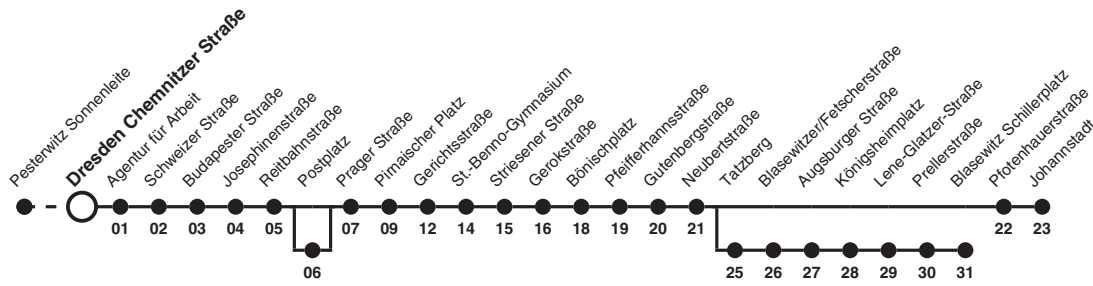

# 62 Richtung: Dresden Johannstadt

Uhr	MONTAG - FREITAG	SAMSTAG	SONN- UND FEIERTAG	Uhr
5	04c 32 47	04c 34c	04c 34c	5
6	02 12 21 31 41 51 59	04c 34c	04c 34c	6
7	06 12 19 25 32 39 45 52 59	04c 34c	04c 34c	7
8	06 12 19 26 32 39 46 52	04c 33c	04c 34c	8
9	02 12 22 32 42 52	05 20 35 43 53	05c 33c	9
10	02 12 22 32 42 52	03 13 23 33 43 53	05 20 35 47	10
11	02 12 22 32 42 52	03 13 23 33 43 53	02 17 32 47	11
12	02 12 22 32 42 52	03 13 23 33 43 53	02 17 32 47	12
13	02 12 22 32 39 46 52 59	03 13 23 33 43 53	02 17 32 47	13
14	06 12 19 26 32 39 46 52 59	03 13 23 33 43 53	02 17 32 47	14
15	06 12 19 26 32 39 46 52 59	03 13 23 33 43 53	02 17 32 47	15
16	06 12 19 26 32 39 46 52 59	03 13 23 33 43 53	02 17 32 47	16
17	06 12 19 26 32 39 46 52	03 13 23 33 47	02 17 32 47	17
18	02 12 22 32 42 52	02 17 32 47	02 17 32 47	18
19	02 17 32 47	02 17 32 47	02 17 32 47	19
20	02 17 32 47	02 17 32 47	02 17 32 47	20
21	02 17 32 47	02 17 32 47	02 21 34c	21
22	02 21 35c	02 21 35c	04c 35c	22
23	05c 35c	05c 35c	05c 35c	23
0	05c 35bc	05c 35bc	05c 35bc	0
1	36bc	36bc	36bc	1
2	36bc	36bc	36bc	2
3	36bc	36bc	36bc	3
4	36a	36a	36a	4

**Hinweise** a fährt bis Dresden Postplatz  
 b fährt bis DD Blasewitz Schillerplatz  
 c bedient Dresden Postplatz