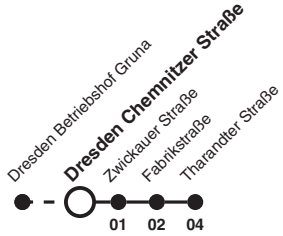

# 63 Richtung: Dresden Tharandter Straße

Uhr	MONTAG - FREITAG	Uhr
6		6
7		7
8		8
9	21	9
10		10
11		11
12		12
13		13
14		14
15		15
16		16
17		17
18		18