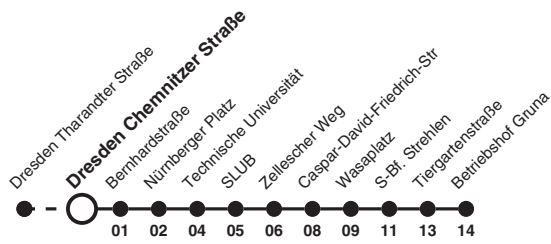

63 Richtung: Dresden Betriebshof Gruna

Uhr	SAMSTAG	SONN- UND FEIERTAG	Uhr
6			6
7			7
8			8
9			9
10			10
11			11
12			12
13			13
14			14
15			15
16			16
17			17
18			18
19			19
20			20
21	40	30	21