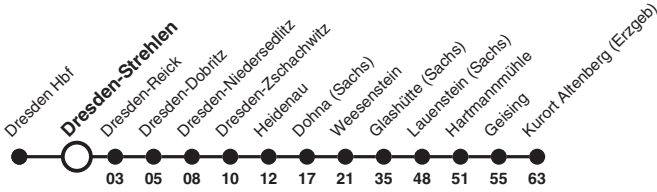

RE 19 Richtung: Kurort Altenberg (Erzgeb)

Uhr	Samstag	Sonn- und Feiertag	Uhr
6			6
7			7
8			8
9			9
10	08	08	10
11			11
12			12
13			13
14			14
15			15
16			16
17			17
18			18