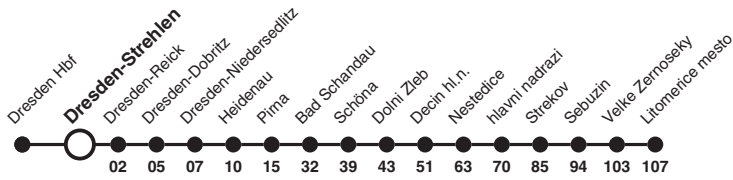

-RE 20 Richtung: Litomerice mesto

Uhr	Samstag	Sonn- und Feiertag	Uhr
6			6
7	53a	53a	7
8			8
9			9
10			10
11			11
12			12
13			13
14			14
15			15
16			16
17			17
18			18

Hinweise a nur vom 30. Mrz bis 3. Nov