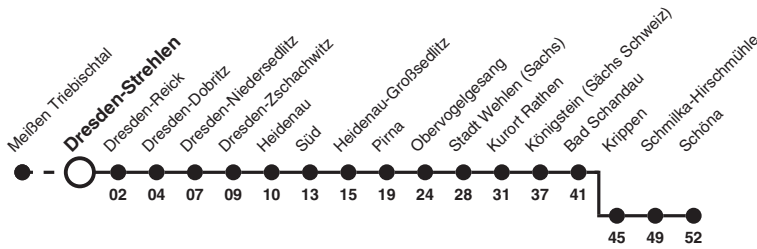

# S1 Richtung: Schöna

Uhr	Montag - Freitag	Samstag	Sonn- und Feiertag	Uhr
4	32i	32h	32eh	4
5	02 32i 52h	02 32i	02f 02e 32h	5
6	02 22h 32i 52h	02 32i	02f 02e 32i	6
7	02 22h 32i 52h	02 32i	02 32i	7
8	02 22h 32i	02 32i	02 32i	8
9	02 32i	02 32i	02 32i 53gi	9
10	02 32i	02 32i	02 23gi 32i	10
11	02 32i	02 32i	02 32i	11
12	02 32i	02 32i	02 32i	12
13	02 32i	02 32i	02 32i	13
14	02 32i 52ah	02 32i	02 32i	14
15	02 22ch 22abh 32i 52ch 52abh	02 32i	02 32i	15
16	02 22ah 32i 52ah	02 32i	02 32i	16
17	02 22ah 32i 52ah	02 32i	02 32i	17
18	02 32i	02 32i	02 32i	18
19	02 32i	02 32i	02 32i	19
20	02 32i	02 32i	02 32i	20
21	02 32i	02 32i	02 32i	21
22	02 32a	02 32	02 32	22
23	02 32ah	02 32h	02 32h	23
0	15	15	15	0
1	03h	03h	03h	1
2	35dh			2

- Hinweise** Fahrten ohne Zielangabe verkehren bis Bad Schandau
- a nicht 24. und 31. Dez
  - b nur bis 11. Jan und ab 1. Nov
  - c nur vom 14. Jan bis 30. Okt
  - d nur in Nacht 31. Dez/1. Jan
  - e nicht 25. Dez und 1. Jan
  - f nur 25. Dez und 1. Jan
  - g nur vom 30. Mrz bis 3. Nov
  - h fährt bis Pirna
  - i fährt bis Schöna