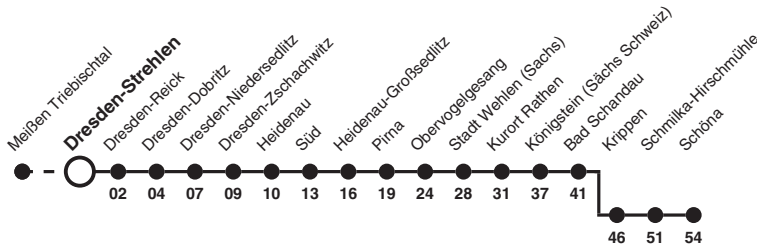

S1 Richtung: Schöna

Uhr	Montag - Freitag	Samstag	Sonn- und Feiertag	Uhr
4	32g	32f	32cf	4
5	02 32g 52f	02 32g	02c 02d 32f	5
6	02 22f 32g 52f	02 32g	02c 02d 32g	6
7	02 22f 32g 52f	02 32g	02 32g	7
8	02 22f 32g	02 32g	02 32g	8
9	02 32g	02 32g	02 32g 53eg	9
10	02 32g	02 32g	02 21eg 32g	10
11	02 32g	02 32g	02 32g	11
12	02 32g	02 32g	02 32g	12
13	02 32g	02 32g	02 32g	13
14	02 32g 52af	02 32g	02 32g	14
15	02 22af 32g 52af	02 32g	02 32g	15
16	02 22af 32g 52af	02 32g	02 32g	16
17	02 22af 32g 52af	02 32g	02 32g	17
18	02 32g	02 32g	02 32g	18
19	02 32g	02 32g	02 32g	19
20	02 32g	02 32g	02 32g	20
21	02 32g	02 32g	02 32g	21
22	02 32a	02 32	02 32	22
23	02 32af	02 32f	02 32f	23
0	15	15	15	0
1	03f	03f	03f	1
2	35bf			2

- Hinweise** Fahrten ohne Zielangabe verkehren bis Bad Schandau
- a nicht 24. und 31. Dez
 - b nur in Nacht 31. Dez/1. Jan
 - c nicht 25. Dez und 1. Jan
 - d nur 25. Dez und 1. Jan
 - e nur vom 2. Apr bis 31. Okt
 - f fährt bis Pirna
 - g fährt bis Schöna