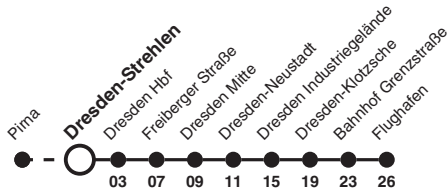

S 2 Richtung: Dresden Flughafen

Uhr	Montag - Freitag	Samstag	Sonn- und Feiertag	Uhr
5	13 43			5
6	13 43			6
7	13 43			7
8	13 43			8
9	13 43	13 43	13b 43b	9
10	13 43	13 43	13b 43b	10
11	13 43	13 43	13b 43b	11
12	13 43	13 43	13b 43b	12
13	13 43	13 43	13b 43b	13
14	13 43	13 43	13b 43b	14
15	13 43a	13 43	13b 43b	15
16	13a 43a	13 43	13b 43b	16
17	13a 43a	13 43	13b 43b	17
18	13a 43a	13 43	13b 43b	18
19	13a 43a	13	13b	19
20	13a 43a			20
21	13a			21