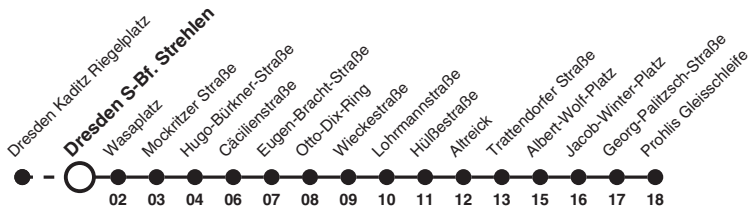

# 9 Richtung: Dresden Prohlis Gleisschleife

Uhr	MONTAG - FREITAG	SAMSTAG	SONN- UND FEIERTAG	Uhr
5	45			5
6	05 26 37 48 58			6
7	08 18 28 38 48 58			7
8	08 18 28 38 48 58	49		8
9	08 18 28 38 48 58	18 33 49	46	9
10	08 18 28 38 48 58	04 17 27 37 47 57	12 33	10
11	08 18 28 38 48 58	07 17 27 37 47 57	03 33	11
12	08 18 28 38 48 58	07 17 27 37 47 57	03 33	12
13	08 18 28 38 48 58	07 17 27 37 47 57	03 18 33 48	13
14	08 18 28 38 48 58	07 17 27 37 47 57	03 18 33 48	14
15	08 18 28 38 48 58	07 17 27 37 47 57	03 18 33 48	15
16	08 18 28 38 48 58	07 17 27 37 47 57	03 18 33 48	16
17	08 18 28 38 48 58	07 17 27 37 47 57	03 18 33 48	17
18	08 18 28 38 48 58	07 17 27 37 49	03 18 33 48	18
19	08 19 34 49	04 18 33 48	03 18 33 48	19
20	03 18 33 48	03 18 33 48	03 18 33 48	20
21	03 18 33 48	03 18 33 48	03 18 33 48	21
22	03 33	03 33	13	22