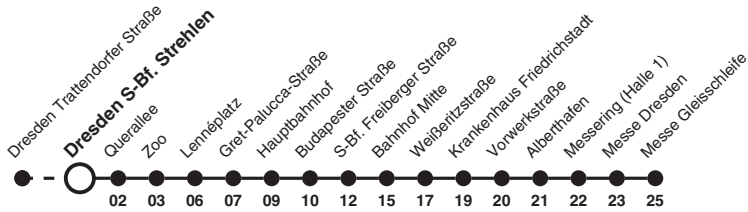

# 10 Richtung: Dresden Messe Gleisschleife

Uhr	MONTAG - FREITAG	SAMSTAG	SONN- UND FEIERTAG	Uhr
6	23			6
7				7
8				8
9		08	38	9
10			08	10
11				11
12				12
13				13
14				14
15				15
16				16
17				17
18				18