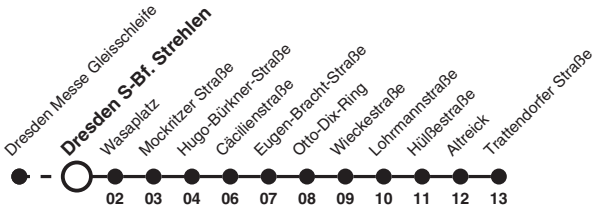

# 10 Richtung: Dresden Trattendorfer Straße

Uhr	MONTAG - FREITAG	Uhr
6		6
7		7
8		8
9		9
10		10
11		11
12		12
13		13
14		14
15		15
16		16
17		17
18		18
19		19
20	19	20