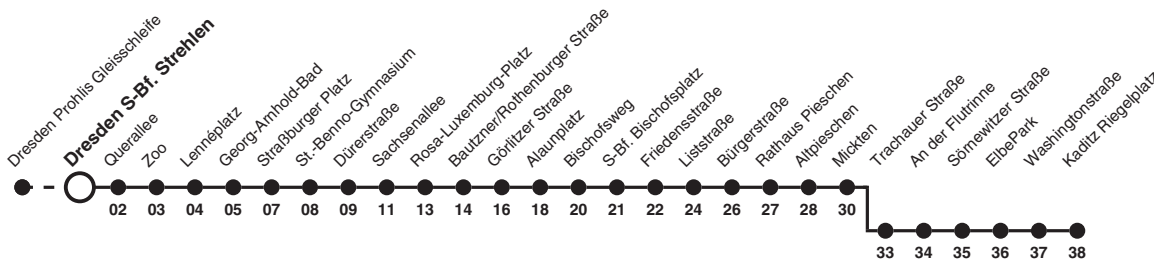

13 Richtung: Dresden Kaditz Riegelplatz

Uhr	MONTAG - FREITAG	SAMSTAG	SONN- UND FEIERTAG	Uhr
3	56b	56b	56b	3
4	26b 56b	26b 56b	26b 56b	4
5	15 35 55	26b 56b	26b 56b	5
6	15 27 32 42 52	26b 56b	26b 56b	6
7	02 12 22 32 42 52	26b 56b	26b 56b	7
8	02 12 22 32 42 52	26b 57b	26b 56b	8
9	02 12 22 32 42 52	12b 26b 41b 56b	26 57	9
10	02 12 22 32 42 52	11b 26b 41b 56b	12 27 42 57	10
11	02 12 22 32 42 52	11b 26b 41b 56b	12 27 42 57	11
12	02 12 22 32 42 52	11b 26b 41b 56b	12 27 42 57	12
13	02 12 22 32 42 52	11b 26b 41b 56b	12 27 42 57	13
14	02 12 22 32 42 52	11b 26b 41b 56b	12 27 42 57	14
15	02 12 22 32 42 52	11b 26b 41b 56b	12 27 42 57	15
16	02 12 22 32 42 52	11b 26b 41b 56b	12 27 42 57	16
17	02 12 22 32 42 52	11b 26b 41b 56b	12 27 42 57	17
18	02 12 22 32 42 52	11b 26b 41b 57b	12 27 42 57	18
19	02 12 26 42 57	12b 27 42 57	12 27 42 57	19
20	12 27 42 57	12 27 42 57	12 27 42 57	20
21	12 27 42 57	12 27 42 57	12 26b 56b	21
22	12 26b 56b	12 26b 56b	26b 56b	22
23	26b 56b	26b 56b	26b 56b	23
0	26b 56ab	26b 56b	26b	0
1	26b 56ab	26b 56b	26b	1
2	26b 56ab	26b 56b	26b	2
3	26b	26b	26b	3

Hinweise Fahrten ohne Zielangabe verkehren bis Dresden Mickten
 a nur Nächte vor Samstag, vor Sonntag und vor Feiertag, auch Nacht 31. Dez/01. Jan, nicht Nacht 24./25. Dez
 b fährt bis Dresden Kaditz Riegelplatz