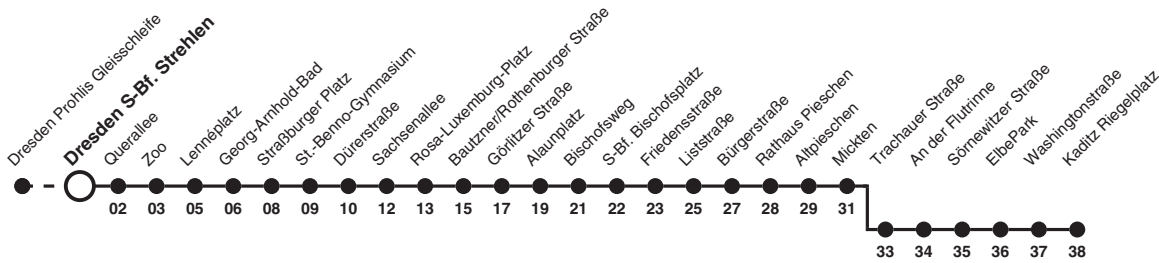

# 13 Richtung: Dresden Kaditz Riegelplatz

Uhr	MONTAG - FREITAG	SAMSTAG	SONN- UND FEIERTAG	Uhr
3	56a	56a	56a	3
4	26a 56a	26a 56a	26a 56a	4
5	15 35 54	26a 56a	26a 56a	5
6	14 26 31 41 51	26a 56a	26a 56a	6
7	01 11 21 31 41 51	26a 56a	26a 56a	7
8	01 11 21 31 41 51	26a 56a	26a 56a	8
9	01 11 21 31 41 51	11a 25a 40a 55a	26 56	9
10	01 11 21 31 41 51	10a 25a 40a 55a	11 26 41 56	10
11	01 11 21 31 41 51	10a 25a 40a 55a	11 26 41 56	11
12	01 11 21 31 41 51	10a 25a 40a 55a	11 26 41 56	12
13	01 11 21 31 41 51	10a 25a 40a 55a	11 26 41 56	13
14	01 11 21 31 41 51	10a 25a 40a 55a	11 26 41 56	14
15	01 11 21 31 41 51	10a 25a 40a 55a	11 26 41 56	15
16	01 11 21 31 41 51	10a 25a 40a 55a	11 26 41 56	16
17	01 11 21 31 41 51	10a 25a 40a 55a	11 26 41 56	17
18	01 11 21 31 41 51	10a 25a 40a 56a	11 26 41 56	18
19	01 11 26 41 56	11a 26 41 56	11 26 41 56	19
20	11 26 41 56	11 26 41 56	11 26 41 57	20
21	11 26 41 56	11 26 41 56	12 26a 56a	21
22	11 26a 56a	11 26a 56a	26a 56a	22
23	26a 56a	26a 56a	26a 56a	23
0	26a	26a	26a	0
1	26a	26a	26a	1
2	26a	26a	26a	2
3	26a	26a	26a	3

**Hinweise** Fahrten ohne Zielangabe verkehren bis Dresden  
 Mickten  
 a fährt bis Dresden Kaditz Riegelplatz