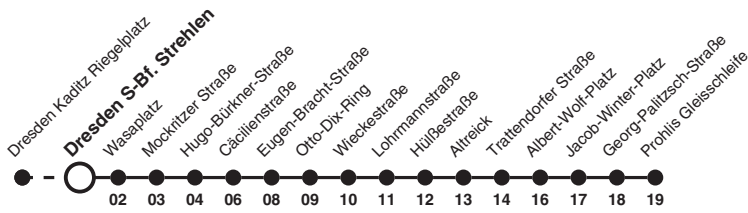

13 Richtung: Dresden Prohlis Gleisschleife

Uhr	MONTAG - FREITAG	SAMSTAG	SONN- UND FEIERTAG	Uhr
4	29 59	29 59	29 59	4
5	14 29 53	29 59	29 59	5
6	15 32 42 53	29 59	29 59	6
7	03 13 23 33 43 53	29 59	29 59	7
8	03 13 23 33 43 53	29 39 59	29 59	8
9	03 13 23 33 43 53	24 39 56	29 59	9
10	03 13 23 33 43 53	11 26 41 56	24 39 54	10
11	03 13 23 33 43 53	11 26 41 56	09 24 39 54	11
12	03 13 23 33 43 53	11 26 41 56	09 24 39 54	12
13	03 13 23 33 43 53	11 26 41 56	09 24 39 54	13
14	03 13 23 33 43 53	11 26 41 56	09 24 39 54	14
15	03 13 23 33 43 53	11 26 41 56	09 24 39 54	15
16	03 13 23 33 43 53	11 26 41 56	09 24 39 54	16
17	03 13 23 33 43 53	11 26 41 56	09 24 39 54	17
18	03 13 23 33 43 53	11 26 41 56	09 24 39 54	18
19	03 13 26 41 56	11 24 39 54	09 24 39 54	19
20	09 24 39 54	09 24 39 54	09 24 39 54	20
21	09 24 39 54	09 24 39 54	09 24 39 59	21
22	09 24 39 59	09 24 39 59	29 59	22
23	29 59	29 59	29 59	23
0	29 59	29 59	29 59	0
1	29a 59	29 59	59	1
2	29a 59	29 59	59	2
3	29a 59	29 59	59	3