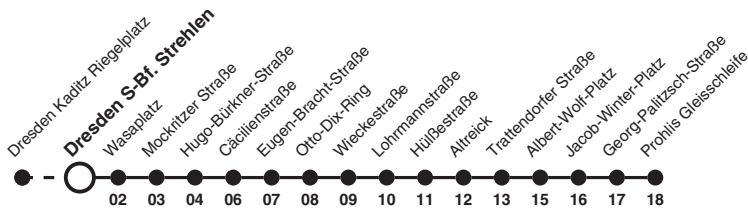

13 Richtung: Dresden Prohlis Gleisschleife

Uhr	MONTAG - FREITAG	SAMSTAG	SONN- UND FEIERTAG	Uhr
4	29 59	29 59	29 59	4
5	14 29 53	29 59	29 59	5
6	15 32 42 53	29 59	29 59	6
7	03 13 23 33 43 53	29 59	29 59	7
8	03 13 23 33 43 53	29 39 59	29 59	8
9	03 13 23 33 43 53	24 39 56	29 59	9
10	03 13 23 33 43 53	11 26 41 56	24 39 54	10
11	03 13 23 33 43 53	11 26 41 56	09 24 39 54	11
12	03 13 23 33 43 53	11 26 41 56	09 24 39 54	12
13	03 13 23 33 43 53	11 26 41 56	09 24 39 54	13
14	03 13 23 33 43 53	11 26 41 56	09 24 39 54	14
15	03 13 23 33 43 53	11 26 41 56	09 24 39 54	15
16	03 13 23 33 43 53	11 26 41 56	09 24 39 54	16
17	03 13 23 33 43 53	11 26 41 56	09 24 39 54	17
18	03 13 23 33 43 53	11 26 41 56	09 24 39 54	18
19	03 13 26 41 56	11 24 39 54	09 24 39 54	19
20	09 24 39 54	09 24 39 54	09 24 39 54	20
21	09 24 39 54	09 24 39 54	09 24 39 59	21
22	09 24 39 59	09 24 39 59	29 59	22
23	29 59	29 59	29 59	23
0	29 59	29 59	29 59	0
1	59	59	59	1
2	59	59	59	2
3	59	59	59	3