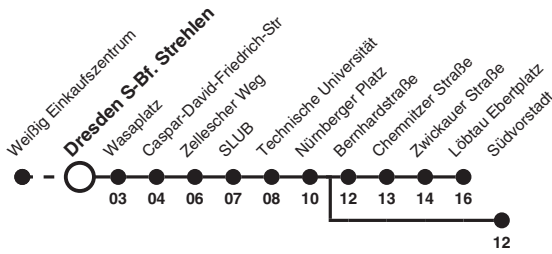

# 61 Richtung: Dresden Südvorstadt

Uhr	MONTAG - FREITAG	SAMSTAG	SONN- UND FEIERTAG	Uhr
4	35	40	40	4
5	05 18 28 38 48 56	10 35	10 35	5
6	03 09 16 21 27 33 38 43 48 53 58	05 35	05 35	6
7	03 08 13 18 23 28 33 38 43 48 53 58	05 18 35 50	05 35	7
8	03 08 13 18 23 28 31 33 38 42 43 47 51 53 56 58a	05 15 25 35 47	05 18 35 50	8
9	01 04a 11 21 31 41 51	01 16 31 46 56	05 18 31 44 59	9
10	01 11 21 26 31 36 41 45 48 51 55	01 11 16 31 41 46	16 31 46	10
11	01 11 21 31 41 51	01 14 24 34 44 54	01 16 31 46	11
12	01 06 11 16 21 26 31 36 41 45 51	04 14 24 34 44 54	01 16 31 46	12
13	01 11 21 31 41 51	04 14 24 34 44 54	01 16 31 46	13
14	01 06 11 16 21 26 31 36 41 45 51 55	04 14 24 34 44 54	01 16 31 46	14
15	01 05 11 15 21 25 31 36 41 46 51 56	04 14 24 34 44 54	01 16 31 46	15
16	01 06 11 16 21 24 27 31 36 41 46 51 56	04 14 24 34 44 54	01 16 31 46	16
17	01 06 11 16 21 26 31 36 41 46 51 56	04 14 24 34 44 54	01 16 31 46	17
18	01 05 11 15 21 31 41 51	04 14 24 34 46	01 16 31 46	18
19	01 11 21 32 46	01 16 31 46	01 16 31 46	19
20	01 16 31 46	01 16 31 46	01 16 31 46	20
21	01 16 31 43 57	01 16 31 43 57	01 16 35	21
22	12 27 45	12 27 45	06 35	22
23	05 35	05 35	05 35	23
0	05 35	05 35	05 35	0

**Hinweise** Fahrten ohne Zielangabe verkehren bis  
Dresden Löbtau Ebertplatz  
a fährt bis Dresden Südvorstadt

# 61 Richtung: Dresden Südvorstadt

Uhr	MONTAG - FREITAG	Uhr
6		6
7		7
8	55	8
9	06a	9
10	57	10
11		11
12	47	12
13		13
14	47 57	14
15	07 17 27	15
16		16
17		17
18	07 17	18

**Hinweise** Fahrten ohne Zielangabe verkehren bis Dresden  
 Löbtau Ebertplatz  
 a fährt bis Dresden Südvorstadt