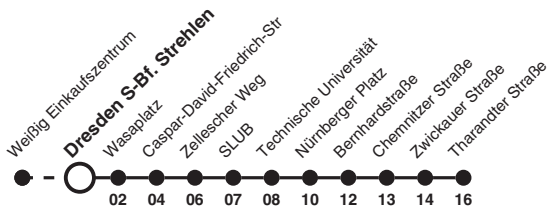

# 61 Richtung: Dresden Tharandter Straße

Uhr	MONTAG - FREITAG	SAMSTAG	SONN- UND FEIERTAG	Uhr
4	25 35	40	40	4
5	05 28 40 48 59	10 35	10 35	5
6	09 16 21 32 43 48 53 58	05 35	05 35	6
7	03 08 13 18 23 28 33 38 43 48 53 58	05 24 35 50	05 35	7
8	03 08 13 18 23 28 33 38 43 52	00 06 15 38 49	05 35 50	8
9	01 11 21 31 41 51	01 17 32 47	05 18 35 48	9
10	01 11 21 31 41 51	02 17 32 47	02 17 32 47	10
11	01 11 21 31 41 51	02 17 32 47	02 17 32 47	11
12	01 11 21 31 41 51	02 17 32 47	02 17 32 47	12
13	01 11 21 31 41 51	02 17 32 47	02 17 32 47	13
14	01 11 21 31 41 51 56	02 17 32 47	02 17 32 47	14
15	01 06 11 16 21 26 31 36 41 46 51 56	02 17 32 47	02 17 32 47	15
16	01 06 11 16 21 26 31 36 41 46 51 56	02 17 32 47	02 17 32 47	16
17	01 06 11 16 21 26 31 36 41 46 51 56	02 17 32 47	02 17 32 47	17
18	01 06 11 21 31 41 51	02 17 32 47	02 17 32 47	18
19	01 11 21 31 43	02 17 32 47	02 17 32 47	19
20	02 17 32 47	02 17 32 47	02 17 32 47	20
21	02 17 32 47	02 17 32 47	02 17 35	21
22	00 13 28 45	00 13 28 45	06 35	22
23	05 35	05 35	05 35	23
0	05 35	05 35	05 35	0