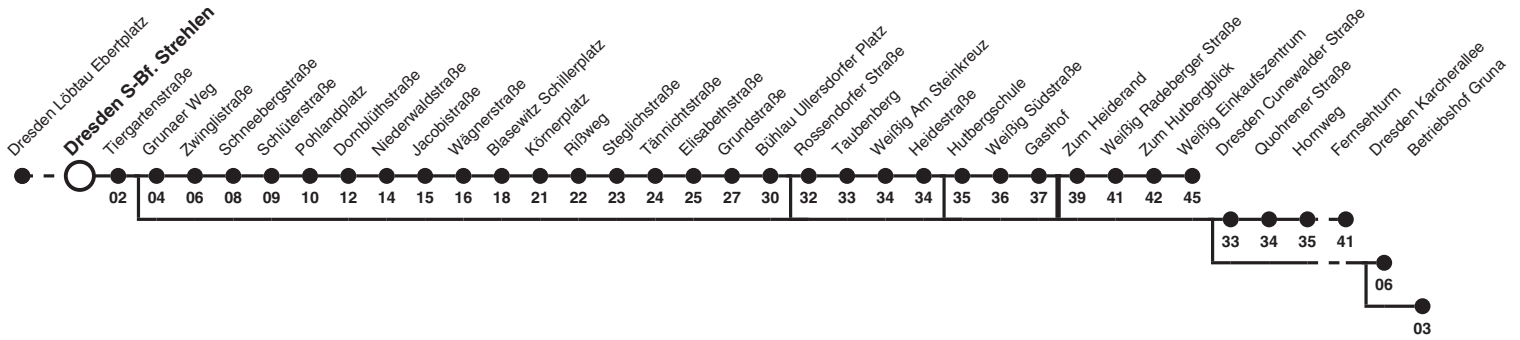

61 Richtung: Dresden Betriebshof Gruna

Uhr	MONTAG - FREITAG	SAMSTAG	SONN- UND FEIERTAG	Uhr
4	32			4
5	00 22h 40h 55h	21 51	21 51	5
6	05cg 15h 25cg 35h 45cg 55h	21 51	21 51	6
7	00dfi 05cg 10dfi 15h 20dfi 25cg 30dfi 35h 40dfi 45cg 50dfi 55	21 51cg	21 51	7
8	00dfi 05cg 10dfi 15 20dfi 25cg 30dfi 35 40dfi 46cg 56	04 17cg 32 47cg	21b 51cg	8
9	06cg 10efi 13efi 16 20efi 23efi 26cg 31efi 36 46cg 56	02 17cg 32 47	04 17cg 32 47cg	9
10	06cg 16 26cg 36 46cg 56	02 15b 24cg 34 44 54cg	02 17cg 32 47cg	10
11	00efi 03efi 06cg 11efi 16 21efi 26cg 36 46cg 56	04 14 24cg 34 44 54cg	02 17cg 32 47cg	11
12	06cg 16 26cg 36 46cg 51efi 56	04 14 24cg 34 44 54cg	02 17cg 32 47cg	12
13	01efi 06cg 11efi 16 21efi 26cg 36 46cg 56	04 14 24cg 34 44 54cg	02 17cg 32 47cg	13
14	06cg 16 26cg 36 46cg 56	04 14 24cg 34 44 54cg	02 17cg 32 47cg	14
15	06cg 16 26cg 31dfi 36 41dfi 46cg 51dfi 56	04 14 24cg 34 44 54cg	02 17cg 32 47cg	15
16	01dfi 06cg 11dfi 16 21dfi 26cg 31dfi 36 40dfi 43dfi 46cg 51dfi 56	04 14 24cg 34 44 54cg	02 17cg 32 47cg	16
17	01dfi 06cg 11dfi 16 21dfi 26cg 31dfi 36 41dfi 46cg 51dfi 56	04 14 24cg 34 47cg 52efi	02 17cg 32 47cg	17
18	06cg 16 21efi 26cg 31a 36 41a 46cg 50efi 55cg	02 17cg 22efi 32 42efi 47cg	02 17cg 32 47cg	18
19	00efi 05 11efi 17cg 32 37efi 47cg	02 17cg 22efi 32 47cg	02 17cg 32 47cg	19
20	02 07efi 17cg 32 47cg	02 17cg 32 47cg	02 17cg 32 47cg	20
21	02 18cg 35 52b 57efi	02 18cg 35 52b	02 18cg 35 51	21
22	07b 21 32efi 51	07b 21 32efi 51	07efi 21 51	22
23	02efi 21 51	02efi 21 32efi 51	21 51	23
0	21b 51b	21b 51b	21b 51b	0
1		11efi	11efi	1

1. **Hinweise** Fahrten ohne Zielangabe verkehren bis Weißig Einkaufszentrum
2. a fährt bis Dresden Dornblühstraße
   - b fährt bis Dresden Bühlau Ullersdorfer Pl
   - c fährt bis Fernsehturm
   - d fährt bis Dresden Karcherallee
   - e fährt bis Dresden Betriebshof Gruna
   - f bedient nicht von Dresden Grunaer Weg bis Weißig Gasthof
   - g bedient nicht von Dresden Rosendorfer Straße bis Weißig Gasthof
   - h bedient nicht von Weißig Hutbergerschule bis Weißig Gasthof
   - i fährt von Dresden Cunewalder Straße bis Fernsehturm