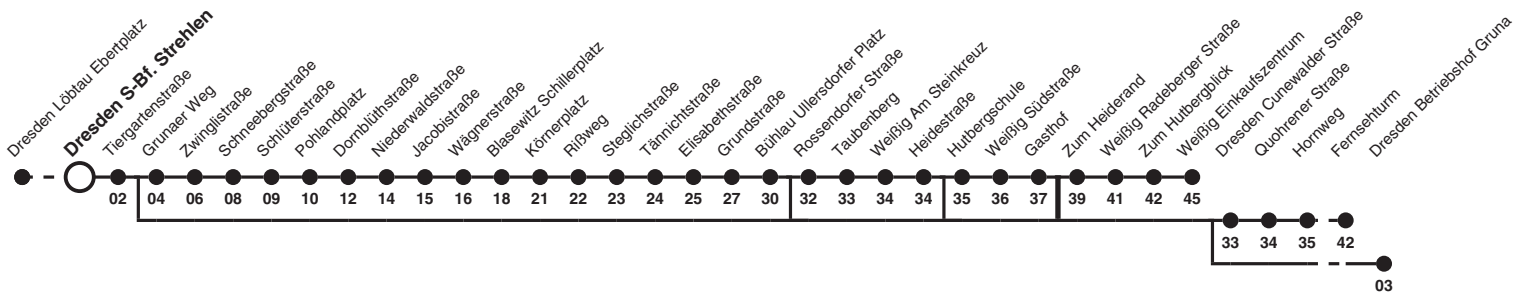

# 61 Richtung: Dresden Betriebshof Gruna

Uhr	MONTAG - FREITAG	Uhr
6		6
7	24a 34a 44a	7
8		8
9	14a 24a 34a	9
10		10
11	05a 15a 25a	11
12	55a	12
13	05a 15a	13
14	54a	14
15	04a 14a	15
16	34a 44a 54a	16
17	04a	17
18	24a 34a 44a 54a	18

# 61 Richtung: Dresden Betriebshof Gruna

Uhr	MONTAG - FREITAG	SAMSTAG	SONN- UND FEIERTAG	Uhr
4	32			4
5	00 22f 40f 55f	21 51	21 51	5
6	05be 15f 25be 35f 45be 55f	21 51	21 51	6
7	05be 15f 25be 35f 45be 55	21 51be	21 51	7
8	05be 15 25be 35 46be 56	04 17be 32 47be	21a 51be	8
9	06be 16 26be 36 46be 56	02 17be 32 47	04 17be 32 47be	9
10	06be 16 26be 36 46be 56	02 15a 24be 34 44 54be	02 17be 32 47be	10
11	06be 16 26be 36 46be 56	04 14 24be 34 44 54be	02 17be 32 47be	11
12	06be 16 26be 36 46be 56	04 14 24be 34 44 54be	02 17be 32 47be	12
13	06be 16 26be 36 46be 56	04 14 24be 34 44 54be	02 17be 32 47be	13
14	06be 16 26be 36 46be 56	04 14 24be 34 44 54be	02 17be 32 47be	14
15	06be 16 26be 36 46be 56	04 14 24be 34 44 54be	02 17be 32 47be	15
16	06be 16 26be 36 46be 56	04 14 24be 34 44 54be	02 17be 32 47be	16
17	06be 16 26be 36 46be 56	04 14 24be 34 47be 52cd	02 17be 32 47be	17
18	06be 16 26be 36 45be 55be	02 17be 22cd 32 42cd 47be	02 17be 32 47be	18
19	00cd 05 17be 32 37cd 47be	02 17be 22cd 32 47be	02 17be 32 47be	19
20	02 17be 32 47be	02 17be 32 47be	02 17be 32 47be	20
21	02 18be 35 52a	02 18be 35 52a	02 18be 35 51	21
22	07a 21 32cd 51	07a 21 32cd 51	07cd 21 51	22
23	21 51	02cd 21 32cd 51	21 51	23
0	21a 51a	21a 51a	21a 51a	0
1	06cd	11cd	11cd	1

- Hinweise** Fahrten ohne Zielangabe verkehren bis Weißig Einkaufszentrum
- a fährt bis Dresden Bühlau Ullersdorfer Pl
  - b fährt bis Fernsehturm
  - c fährt bis Dresden Betriebshof Gruna
  - d bedient nicht von Dresden Grunaer Weg bis Weißig Gasthof
  - e bedient nicht von Dresden Rosendorfer Straße bis Weißig Gasthof
  - f bedient nicht von Weißig Hutbergstraße bis Weißig Gasthof