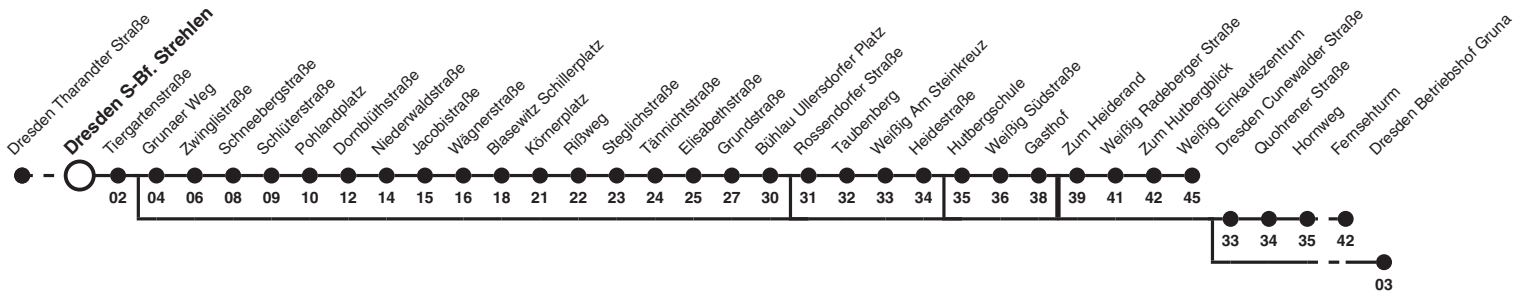

# 61 Richtung: Dresden Betriebshof Gruna

Uhr	MONTAG - FREITAG	SAMSTAG	SONN- UND FEIERTAG	Uhr
4	32			4
5	00 22f 42f 55f	21 51	21 51	5
6	05be 15f 25be 35f 45be 55f	21 51	21 51	6
7	05be 15f 25be 35f 45be 55	21 51be	21 51	7
8	05be 15 25be 35 40cd 45be 50cd 55	05 21be 36 51be	21be 51be	8
9	00cd 05be 10cd 15 25be 35 45be 55	06 21be 36 51be	06 21be 36 51be	9
10	05be 15 25be 35 45be 55	06 18be 33 48be	06 21be 36 51be	10
11	05be 15 25be 35 45be 55	03 18be 33 48be	06 21be 36 51be	11
12	05be 15 25be 35 45be 55	03 18be 33 48be	06 21be 36 51be	12
13	05be 15 25be 35 45be 55	03 18be 33 48be	06 21be 36 51be	13
14	05be 15 25be 35 45be 55	03 18be 33 48be	06 21be 36 51be	14
15	05be 15 25be 35 45be 55	03 18be 33 48be	06 21be 36 51be	15
16	05be 15 25be 35 45be 55	03 18be 33 48be	06 21be 36 51be	16
17	05be 15 25be 35 45be 55	03 18be 33 49be	06 21be 36 51be	17
18	05be 10cd 15 20cd 25be 30cd 35 40cd 45be 57be	06 21be 36 51be	06 21be 36 51be	18
19	08 19be 26cd 36 41cd 51be	06 21be 36 51be	06 21be 36 51be	19
20	06 11cd 21be 36 51be	06 21be 36 51be	06 21be 36 51be	20
21	06 19be 25cd 35 52a	06 19be 35 52a	06 19be 35 51	21
22	07 21 31cd 51	02cd 07 21 44cd 51	06cd 21 51	22
23	01cd 21 51	06cd 21 51	21 51	23
0	21a 51a	21a 51a	21a 51a	0
1		14cd	14cd	1

- Hinweise** Fahrten ohne Zielangabe verkehren bis Weißig Einkaufszentrum
- a fährt bis Dresden Bühlau Ullersdorfer Pl
  - b fährt bis Fernsehturm
  - c fährt bis Dresden Betriebshof Gruna
  - d bedient nicht von Dresden Grunaer Weg bis Weißig Gasthof
  - e bedient nicht von Dresden Rossendorfer Straße bis Weißig Gasthof
  - f bedient nicht von Weißig Hutbergschule bis Weißig Gasthof