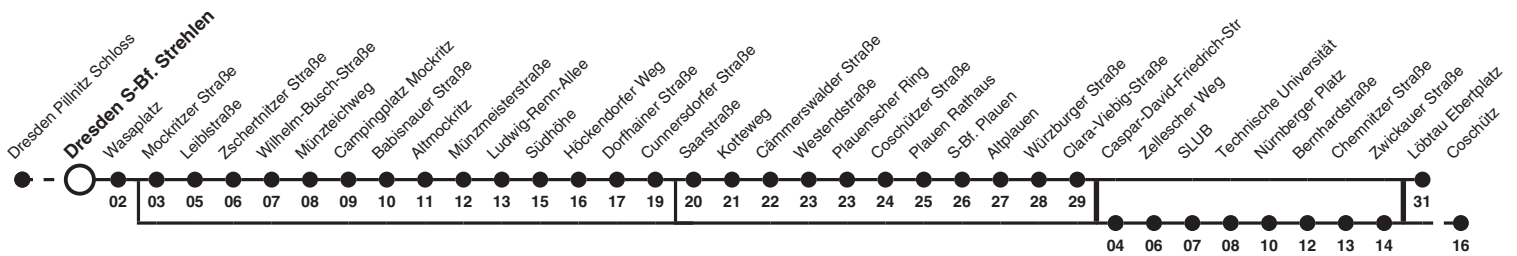

63 Richtung: Dresden Coschütz

Uhr	MONTAG - FREITAG	SAMSTAG	SONN- UND FEIERTAG	Uhr
3	47ac 58			3
4	21 38 48	20 50	20 50	4
5	03 12 23 36 47 59	20 35	20 35	5
6	05 15 24 33 39 50	05 35	05 35	6
7	00 10 20 30 40 50	05 25 35 55	05 25 35 55	7
8	00 10 20 30 40 50 53bd	05 25 35 56	05 25 35 56	8
9	00 10 19 29 39 49 59	11 26 41 56	11 26 41 56	9
10	09 19 29 39 49 59	11 26 41 56	11 26 41 56	10
11	09 19 29 39 49 59	11 26 42 57	11 26 42 57	11
12	09 19 29 39 49 59	12 27 42 57	12 27 42 57	12
13	09 19 29 39 49 59	12 27 42 57	12 27 42 57	13
14	09 19 29 39 49 59	12 27 42 57	12 27 42 57	14
15	09 19 29 39 49 59	12 27 42 57	12 27 42 57	15
16	09 19 29 39 49 59	12 27 42 57	12 27 42 57	16
17	09 19 29 39 49 59	12 27 42 57	12 27 42 57	17
18	09 19 29 39 49	12 27 41 56	12 27 41 56	18
19	00 13 26 41 56	11 26 41 56	11 26 41 56	19
20	11 26 41 56	11 26 41 56	11 26 41 56	20
21	11 26 41	11 26 41	11 26 41	21
22	06 35	06 35	06 35	22
23	05 35	05 35	05 35	23
0	05 35	05 35	05 35	0

- Hinweise** Fahrten ohne Zielangabe verkehren bis Dresden Löbtau Ebertplatz
- a fährt bis Dresden Coschütz
 - b bedient nicht von Dresden Mockritzer Straße bis Dresden Clara-Viebig-Straße
 - c bedient nicht von Dresden Saarstraße bis Dresden Clara-Viebig-Straße
 - d fährt von DD C-D-Friedrich-Straße bis Dresden Zwickauer Straße