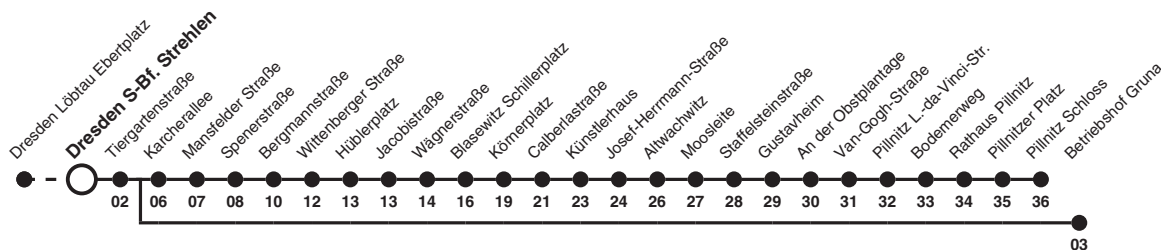

# 63 Richtung: Dresden Betriebshof Gruna

Uhr	MONTAG - FREITAG	SAMSTAG	SONN- UND FEIERTAG	Uhr
4	26a 58			4
5	22 42 59	21 51	21 51	5
6	15 30 40 50	21 51	21 51	6
7	00 10 20 30 40 50	21 51	21 51	7
8	00 10 20 30 40 50	21 48	21 48	8
9	00 10 20 30 40 50	03 18 33 48	03 18 33 48	9
10	00 10 20 30 40 50	03 18 33 48	03 18 33 48	10
11	00 10 20 30 40 50	03 18 33 48	03 18 33 48	11
12	00 10 20 30 40 50	03 18 33 48	03 18 33 48	12
13	00 10 20 29 38 48 58	03 18 33 48	03 18 33 48	13
14	08 18 28 38 48 58	03 18 33 48	03 18 33 48	14
15	08 18 28 38 48 58	03 18 33 48	03 18 33 48	15
16	08 18 28 38 48 58	03 18 33 48	03 18 33 48	16
17	08 18 28 38 48 58	03 18 32 48	03 18 32 48	17
18	08 18 28 38 48 57a	03 18 33 48	03 18 33 48	18
19	03 11a 18 33 48 56a	03 18 33 48	03 18 33 48	19
20	03 18 26a 33 48	03 18 33 48	03 18 33 48	20
21	03 18 33 44a 51	03 18 33 44a 51	03 18 33 44a 51	21
22	09a 21 33a 51	09a 21 33a 51	09a 21 33a 51	22
23	21 51	21 51	21 51	23
0	21 48a	21 48a	21 48a	0
1	18a 48a	18a 48a	18a 48a	1

**Hinweise** Fahrten ohne Zielangabe verkehren bis Dresden  
 Pillnitz Schloss  
 a fährt bis Dresden Betriebshof Gruna