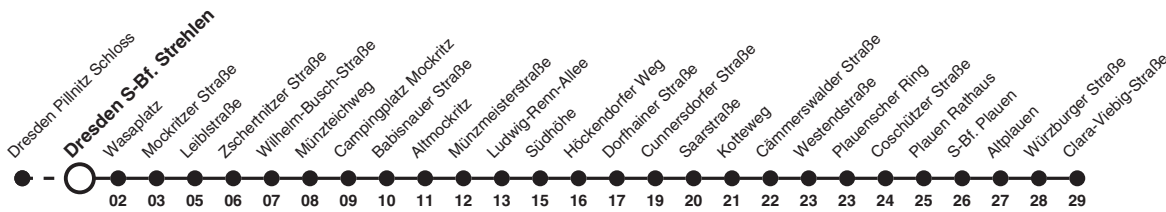

63

Richtung: Dresden Clara-Viebig-Straße

Uhr	MONTAG - FREITAG	SAMSTAG, SONN- UND FEIERTAG	Uhr
3	47a 58		3
4	21 38 48	20 50	4
5	03 12 23 36 47 59	20 35	5
6	05 15 24 33 39 50	05 35	6
7	00 10 20 30 40 50	05 25 35 55	7
8	00 10 20 30 40 50	05 25 35 56	8
9	00 10 19 29 39 49 59	11 26 41 56	9
10	09 19 29 39 49 59	11 26 41 56	10
11	09 19 29 39 49 59	11 26 42 57	11
12	09 19 29 39 49 59	12 27 42 57	12
13	09 19 29 39 49 59	12 27 42 57	13
14	09 19 29 39 49 59	12 27 42 57	14
15	09 19 29 39 49 59	12 27 42 57	15
16	09 19 29 39 49 59	12 27 42 57	16
17	09 19 29 39 49 59	12 27 42 57	17
18	09 19 29 39 49	12 27 41 56	18
19	00 13 26 41 56	11 26 41 56	19
20	11 26 41 56	11 26 41 56	20
21	11 26 41	11 26 41	21
22	06 35	06 35	22
23	05 35	05 35	23
0	05 35	05 35	0

Hinweise a fährt bis Dresden Cunnersdorfer Straße

Bau Kesselsdorfer Straße
Bitte beachten Sie, dass vom 08. Jul bis 16. Aug 2019 nach Ferienfahrplan gefahren wird.