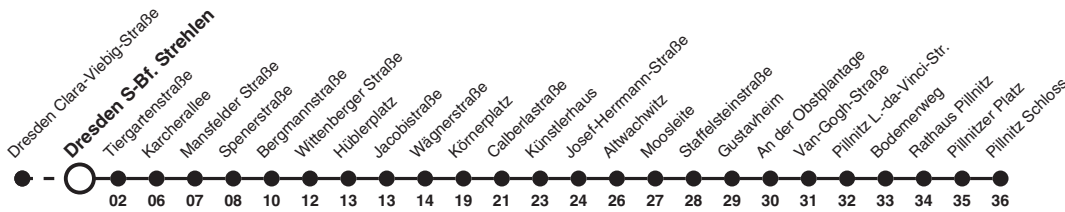

## Richtung: Dresden Pillnitz Schloss

Uhr	MONTAG - FREITAG	SAMSTAG, SONN- UND FEIERTAG	Uhr
4	26a 58		4
5	22 42 59	21 51	5
6	15 30 40 50	21 51	6
7	00 10 20 30 40 50	21 51	7
8	00 10 20 30 40 50	21 48	8
9	00 10 20 30 40 50	03 18 33 48	9
10	00 10 20 30 40 50	03 18 33 48	10
11	00 10 20 30 40 50	03 18 33 48	11
12	00 10 20 30 40 50	03 18 33 48	12
13	00 10 20 29 38 48 58	03 18 33 48	13
14	08 18 28 38 48 58	03 18 33 48	14
15	08 18 28 38 48 58	03 18 33 48	15
16	08 18 28 38 48 58	03 18 33 48	16
17	08 18 28 38 48 58	03 18 32 48	17
18	08 18 28 38 48 57a	03 18 33 48	18
19	03 11a 18 33 48	03 18 33 48	19
20	03 18 33 48	03 18 33 48	20
21	03 18 33 51	03 18 33 51	21
22	09a 21 51	09a 21 51	22
23	21 51	21 51	23
0	21 48a	21 48a	0
1	18a 48a	18a 48a	1

**Hinweise** a fährt bis Dresden Tiergartenstraße

Bau Kesselsdorfer Straße  
Bitte beachten Sie, dass vom 08. Jul bis 16. Aug 2019 nach Ferienfahrplan gefahren wird.