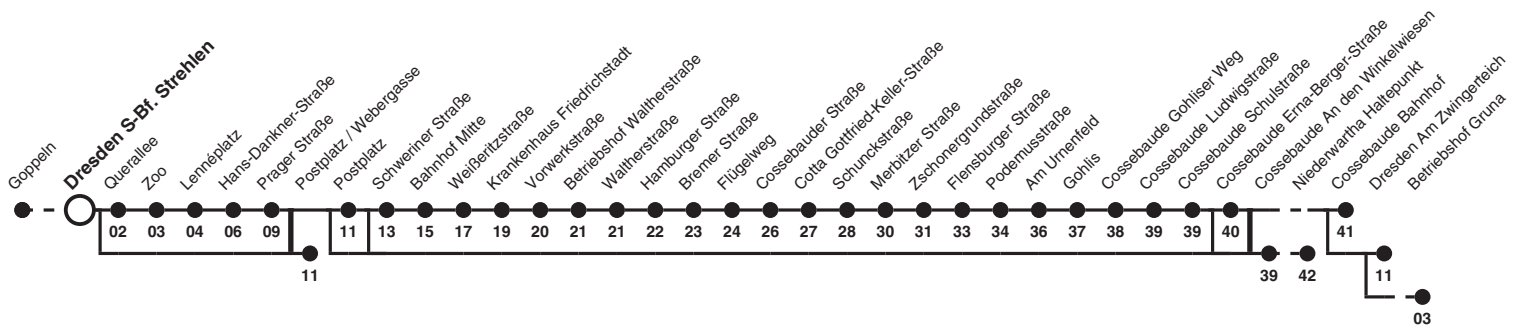

75 Richtung: Dresden Betriebshof Gruna

Uhr	MONTAG - FREITAG	SAMSTAG	SONN- UND FEIERTAG	Uhr
4	53			4
5	10bh 30bh 50	21 51	21 51	5
6	09 20a 30 40a 50	21 51	21 51	6
7	00a 10 20a 30 40a 50	21 51	21 51	7
8	00a 10 20a 30 40a 50	21bh 52	21bh 51	8
9	00a 10 20a 30 40a 50	07bh 22bh 37 51	05 22bh 37a 52	9
10	00a 10 20a 30 40a 50	06bh 21 36bh 51	07a 22bh 37a 52	10
11	00a 10 20a 30 40a 50	06bh 21 36bh 51	07a 22bh 37a 52	11
12	00a 10 20a 30 40a 50	06bh 21 36bh 51	07a 22bh 37a 52	12
13	00a 10 20a 30 40a 50	06bh 21 36bh 51	07a 22bh 37a 52	13
14	00a 10 20a 30 40a 50	06bh 21 36bh 51	07a 22bh 37a 52	14
15	00a 10 20a 30 40a 50	06bh 21 36bh 51	07a 22bh 37a 52	15
16	00a 10 20a 30 40a 50	06bh 21 36bh 51	07a 22bh 37a 52	16
17	00a 10 20a 30 40a 50	06bh 21 36bh 51	07a 22bh 37a 52bh	17
18	00a 10 20a 30bh 40a 52bh	07a 22bh 37a 52bh	07a 22bh 37a 52bh	18
19	07a 22bh 37a 52	07a 22bh 37a 52	07a 22bh 37a 52	19
20	07a 22bh 37a 52	07a 22bh 37a 52	07a 22bh 37a 52	20
21	07a 22bh 37a 52	07a 22bh 37a 52	07a 22bh 51	21
22	04a 21 51	04a 21 51	21 51	22
23	21 51	21 51	21 51	23
0	21cg 51cg	21cg 51cg	21cg 51cg	0
1	09def	09def	09def	1

- Hinweise** Fahrten ohne Zielangabe verkehren bis Cossebaude Bahnhof
- a fährt bis Dresden Postplatz / Webergasse
 - b fährt bis Niederwartha Haltepunkt
 - c fährt bis Dresden Am Zwingerteich
 - d fährt bis Dresden Betriebshof Gruna
 - e bedient nicht von Dresden Querallee bis Dresden Prager Straße
 - f bedient nicht von Dresden Postplatz bis Cossebaude Erna-Berger-Straße
 - g bedient nicht von Dresden Schweriner Straße bis Cossebaude Erna-Berger-Straße
 - h nicht über Cossebaude Erna-Berger-Straße