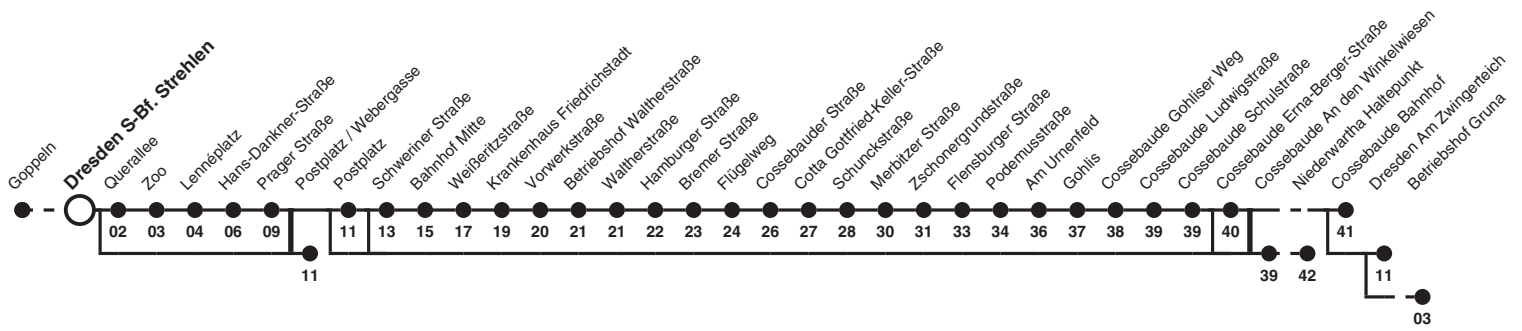

75 Richtung: Dresden Betriebshof Gruna

Uhr	MONTAG - FREITAG	SAMSTAG	SONN- UND FEIERTAG	Uhr
4	53			4
5	10bh 30bh 50	21 51	21 51	5
6	09 20a 30 40a 50	21 51	21 51	6
7	00a 10 20a 30 40a 50	21 51	21 51	7
8	00a 10 20a 30 40a 50	21bh 52	21bh 51	8
9	00a 10 20a 30 40a 50	07bh 22bh 37 51	05 22bh 37a 52	9
10	00a 10 20a 30 40a 50	06bh 21 36bh 51	07a 22bh 37a 52	10
11	00a 10 20a 30 40a 50	06bh 21 36bh 51	07a 22bh 37a 52	11
12	00a 10 20a 30 40a 50	06bh 21 36bh 51	07a 22bh 37a 52	12
13	00a 10 20a 30 40a 50	06bh 21 36bh 51	07a 22bh 37a 52	13
14	00a 10 20a 30 40a 50	06bh 21 36bh 51	07a 22bh 37a 52	14
15	00a 10 20a 30 40a 50	06bh 21 36bh 51	07a 22bh 37a 52	15
16	00a 10 20a 30 40a 50	06bh 21 36bh 51	07a 22bh 37a 52	16
17	00a 10 20a 30 40a 50	06bh 21 36bh 51	07a 22bh 37a 52bh	17
18	00a 10 20a 30bh 40a 52bh	07a 22bh 37a 52bh	07a 22bh 37a 52bh	18
19	07a 22bh 37a 52	07a 22bh 37a 52	07a 22bh 37a 52	19
20	07a 22bh 37a 52	07a 22bh 37a 52	07a 22bh 37a 52	20
21	07a 22bh 37a 52	07a 22bh 37a 52	07a 22bh 51	21
22	04a 21 51	04a 21 51	21 51	22
23	21 51	21 51	21 51	23
0	21cg 51cg	21cg 51cg	21cg 51cg	0
1	09def	09def	09def	1

1. **Hinweise** Fahrten ohne Zielangabe verkehren bis Cossebaude Bahnhof
2. a fährt bis Dresden Postplatz / Webergasse
   - b fährt bis Niederwartha Haltepunkt
   - c fährt bis Dresden Am Zwingerteich
   - d fährt bis Dresden Betriebshof Gruna
   - e bedient nicht von Dresden Querallee bis Dresden Prager Straße
   - f bedient nicht von Dresden Postplatz bis Cossebaude Erna-Berger-Straße
   - g bedient nicht von Dresden Schweriner Straße bis Cossebaude Erna-Berger-Straße
   - h nicht über Cossebaude Erna-Berger-Straße