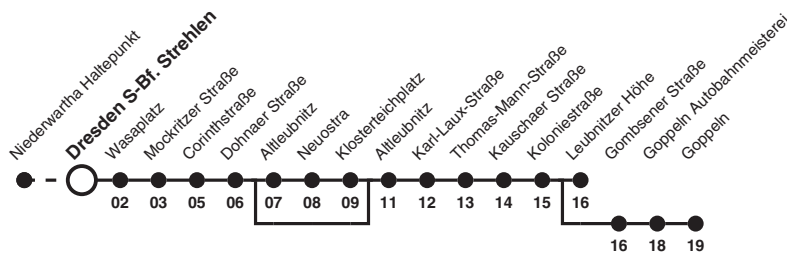

Hinweise Fahrten ohne Zielangabe verkehren bis Dresden
 Leubnitzer Höhe
 a fährt bis Goppeln
 b bedient nicht von Dresden Altleubnitz bis Dresden
 Klosterteichplatz

75 Richtung: Goppeln

Uhr	MONTAG - FREITAG	SAMSTAG	SONN- UND FEIERTAG	Uhr
4	54ab	49ab	49ab	4
5	12a 33ab 40a 54b 58a	19ab 39a	19ab 39a	5
6	19a 28b 35a 47 59a	09a 39a	09a 39a	6
7	08a 16 26a 36a 46 56	09a 39a	09a 39a	7
8	06a 16 26 36a 46 56	09a 26 40a	09a 34b 39a	8
9	06a 16 26 36a 46 56	00a 20 35a 50	04b 09a 25 41a 56	9
10	06a 16 26 36a 46 56	05a 17 32a 47	06a 22 35a 50	10
11	06a 16 26 36a 46 56	02a 17 32a 47	05a 20 35a 50	11
12	06a 16 26 36a 46 56	02a 17 32a 47	05a 20 35a 50	12
13	06a 16 26 36a 46a 56	02a 17 32a 47	05a 20 35a 50	13
14	06a 16 26 36a 46a 56	02a 17 32a 47	05a 20 35a 50	14
15	06a 16 26 36a 46a 56	02a 17 32a 47	05a 20 35a 50	15
16	06a 16 26 36a 46a 56	02a 17 32a 47	05a 20 35a 50	16
17	06a 16 26 36a 46a 56	02a 17 32a 47	05a 20 35a 50	17
18	06a 16 26 36a 46 56	02a 17 32a 50	05a 20 35a 50	18
19	05a 20 35a 50	05a 20 35a 50	05a 20 35a 50	19
20	05a 20 35a 50	05a 20 35a 50	05a 20 35a 50	20
21	05a 20 35a 50	05a 20 35a 50	05a 20 39a	21
22	05a 20 39a	05a 20 39a	09a 39a	22
23	09a 39a	09a 39a	09a 39a	23
0	09a 41	09a 41	09a 41	0
1	11	11	11	1