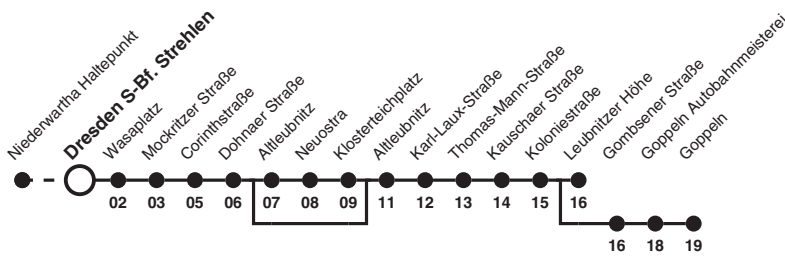

75 Richtung: Goppeln

Uhr	MONTAG - FREITAG	SAMSTAG	SONN- UND FEIERTAG	Uhr
4	54ab	49ab	49ab	4
5	12a 33ab 40a 54b 58a	19ab 39a	19ab 39a	5
6	19a 28b 35a 47 59a	09a 39a	09a 39a	6
7	08a 16 26a 36a 46 56	09a 39a	09a 39a	7
8	06a 16 26 36a 46 56	09a 26 40a	09a 34b 39a	8
9	06a 16 26 36a 46 56	00a 20 35a 50	04b 09a 25 41a 56	9
10	06a 16 26 36a 46 56	05a 17 32a 47	06a 22 35a 50	10
11	06a 16 26 36a 46 56	02a 17 32a 47	05a 20 35a 50	11
12	06a 16 26 36a 46 56	02a 17 32a 47	05a 20 35a 50	12
13	06a 16 26 36a 46a 56	02a 17 32a 47	05a 20 35a 50	13
14	06a 16 26 36a 46a 56	02a 17 32a 47	05a 20 35a 50	14
15	06a 16 26 36a 46a 56	02a 17 32a 47	05a 20 35a 50	15
16	06a 16 26 36a 46a 56	02a 17 32a 47	05a 20 35a 50	16
17	06a 16 26 36a 46a 56	02a 17 32a 47	05a 20 35a 50	17
18	06a 16 26 36a 46 56	02a 17 32a 50	05a 20 35a 50	18
19	05a 20 35a 50	05a 20 35a 50	05a 20 35a 50	19
20	05a 20 35a 50	05a 20 35a 50	05a 20 35a 50	20
21	05a 20 35a 50	05a 20 35a 50	05a 20 39a	21
22	05a 20 39a	05a 20 39a	09a 39a	22
23	09a 39a	09a 39a	09a 39a	23
0	09a 41	09a 41	09a 41	0
1	11	11	11	1

Hinweise Fahrten ohne Zielangabe verkehren bis Dresden
Leubnitzer Höhe
a fährt bis Goppeln
b bedient nicht von Dresden Altleubnitz bis Dresden
Klosterteichplatz