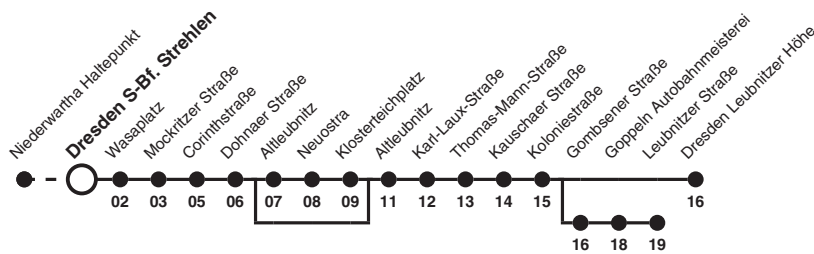

# 75 Richtung: Dresden Leubnitzer Höhe

Uhr	MONTAG - FREITAG	SAMSTAG	SONN- UND FEIERTAG	Uhr
4	56ab	43ab	43ab	4
5	12a 33ab 40a 53b 58a	19ab 39a	19ab 39a	5
6	19a 29b 36a 48 59a	09a 39a	09a 39a	6
7	08a 16 26a 36a 46 56	09a 39a	09a 39a	7
8	06a 16 26 36a 46 56	09a 30 40a 58b	09a 34b 39a	8
9	06a 16 26 36a 46 56	00a 20 35a 50	04b 09a 25 41a 56	9
10	06a 16 26 36a 46 56	05a 17 32a 47	06a 22 35a 50	10
11	06a 16 26 36a 46 56	02a 17 32a 47	05a 20 35a 50	11
12	06a 16 26 36a 46 56	02a 17 32a 47	05a 20 35a 50	12
13	06a 16 26 36a 46a 56	02a 17 32a 47	05a 20 35a 50	13
14	06a 16 26 36a 46a 56	02a 17 32a 47	05a 20 35a 50	14
15	06a 16 26 36a 46a 56	02a 17 32a 47	05a 20 35a 50	15
16	06a 16 26 36a 46a 56	02a 17 32a 47	05a 20 35a 50	16
17	06a 16 26 36a 46a 56	02a 17 32a 47	05a 20 35a 50	17
18	06a 16 26 36a 46 56	02a 17 32a 50	05a 20 35a 50	18
19	06a 20 35a 50	05a 20 35a 50	05a 20 35a 50	19
20	05a 20 35a 50	05a 20 35a 50	05a 20 35a 50	20
21	05a 20 35a 50	05a 20 35a 50	05a 20 39a	21
22	05a 20 39a	05a 20 39a	09a 39a	22
23	09a 39a	09a 39a	09a 39a	23
0	09a 41	09a 41	09a 41	0
1	11	11	11	1

**Hinweise** a fährt bis Goppeln Leubnitzer Straße  
 b bedient nicht von Dresden Altleubnitz bis Dresden  
 Klosterreichplatz